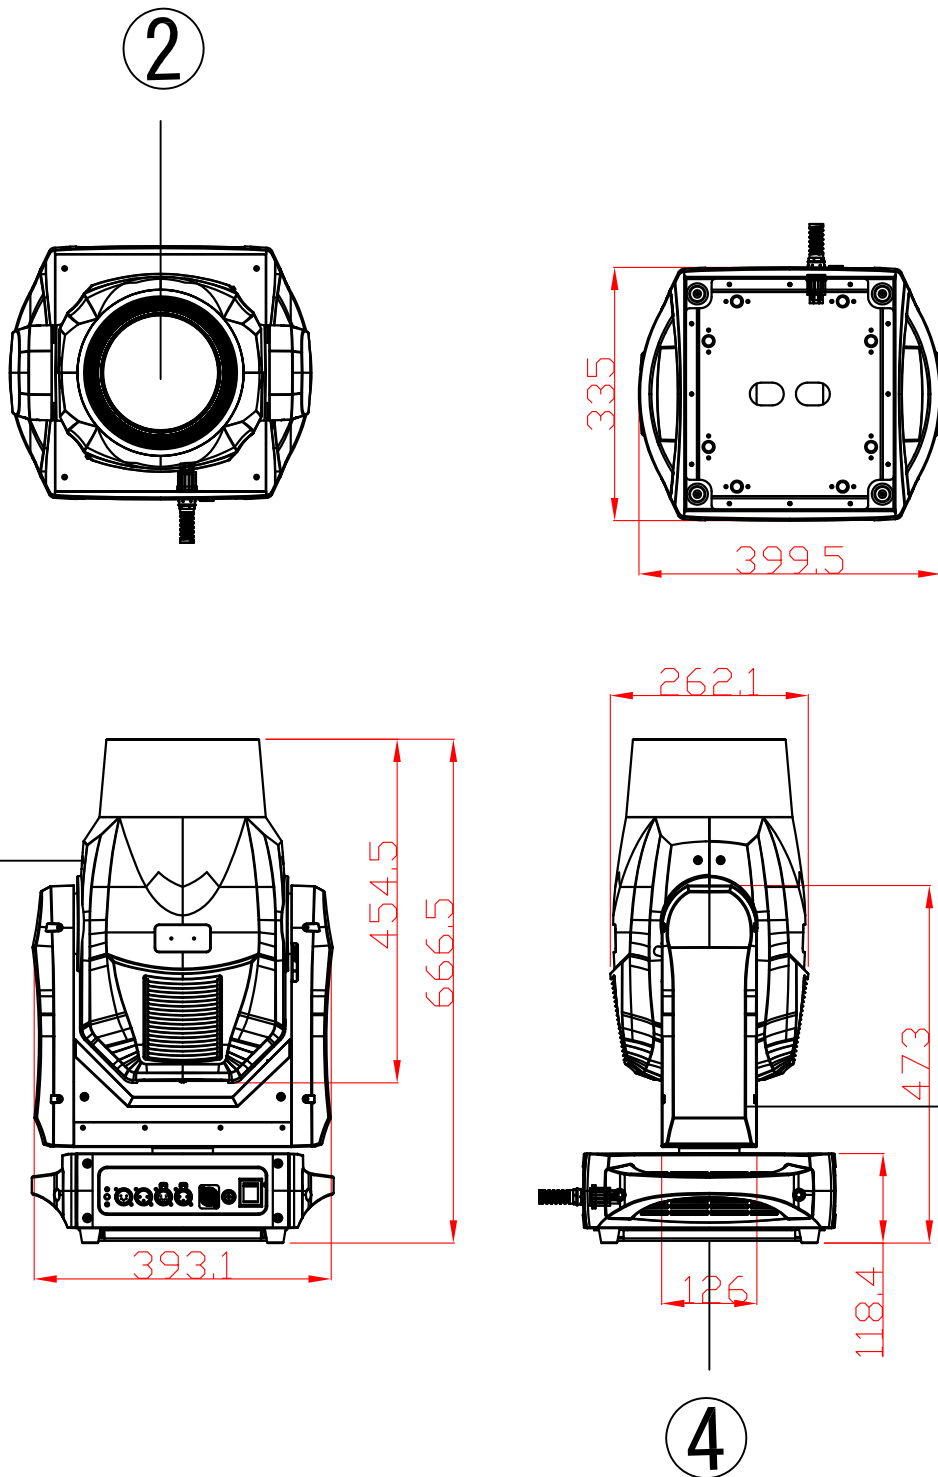

番号	部品	材質	コントロール	DMX	本体色	黒	型番 XP-20R BSW
①	ボディ		チャンネル	24/27/30/34ch	光源	Philter MSD Platinum 20R	
②	レンズ		ビーム角	2° ~7° (ビーム) 5° ~32° (スポット) 8° ~70° (ウォッシュ)	色温度	7800K	
③	取付けアーム				使用環境	屋内 IP20	
④	ベース		寸法L×W×H(mm)	400×335×667mm			ACME・JAPAN株式会社 〒556-0016 大阪市浪速区元町3-3-5 2F Tel (06) 7502-1234 Fax (06) 7494-1076
			入力電圧	AC100~240V			
			消費電力	600W			