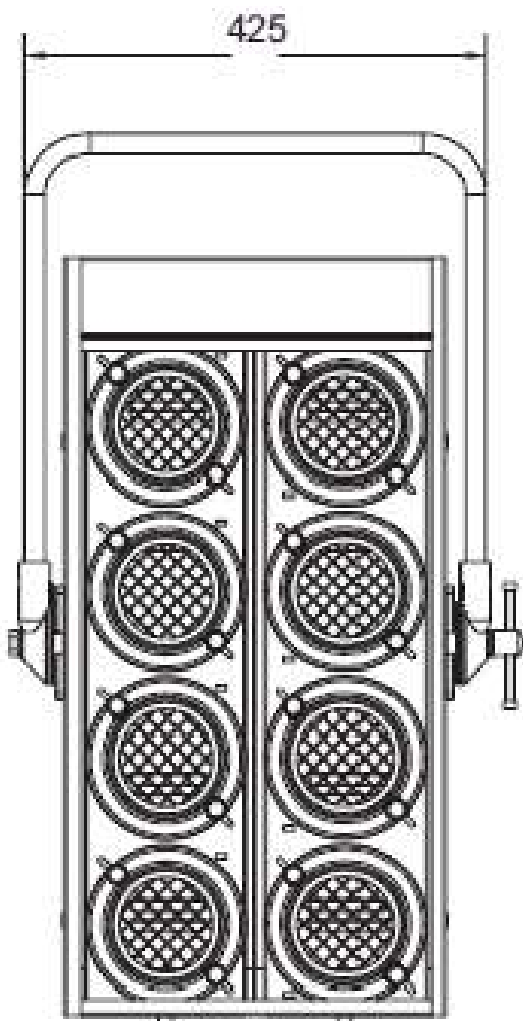

8灯ミニブルート 縦アーム／横アーム タイプ

14Kg