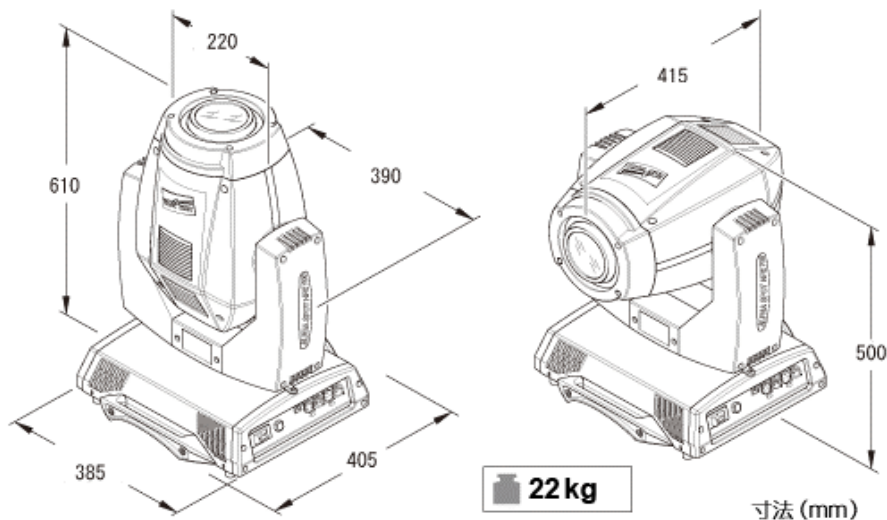

取付寸法図

寸法 (mm)

プログラマブル機能

カラーミキシング	CMYミキシング
固定カラーホイール	1枚の9ポジションホイール(1つはオープン)に8枚の固定カラーフィルター。 うちCTOフィルター2枚(2500° K、3200° K)を含む。
ズーム	10° ~ 40°
ビームサイズコントロール	メカニカル高速アイリス
ビームエッジ& ゴボパターンフォーカス	可変フォーカス機能で照射面やゴボパターンのエッジぼかし、すべてのゴボ、 エフェクトパターンで奥行きのあるモーフィングが可能。
ユニフォームフィールド	照射面のホットスポットを調整し均一なフィールドにするユニフォームフィールドレンズ
回転ゴボホイール	1枚の8ポジションホイール(1つはオープン)に7枚の方向指定可能な回転ゴボを装着。(交換可能)
固定ゴボホイール	1枚の9ポジションホイール(1つはオープン)に8枚の交換可能な固定ゴボを装着。
ストロボ	ストロボエフェクト
プリズム	1枚の回転プリズムゴボ(5面プリズム)
フロスト	固定フロスト
インテンシティ	メカニカルディマー
パン/ティルト	パン=540° ティルト=250° ヘッドロック可能(搬送時)
エレクトロニクス	大容量充電型バッファバッテリー内蔵により電源接続不要でアドレス設定可能。

主な仕様

電球	Philips MSR Gold 700/2 MiniFastFit Lamp (700W メタルハライド) 口金:PGJX28 色温度:7500° K 光束:50,000ルーメン 平均寿命:750時間
電源	電子バラスト内蔵 供給電圧自動切換 200~240V 50/60 Hz または 100~120V 50/60 Hz
消費電力	1050VA at 230V 50Hz
入力信号	DMX512 最大29ch使用
ボディ	アルミニウム/プラスチック成型カバー 両サイドに運搬用ハンドル付
クーリング	強制空冷
セーフティ機構	2極の熱動式サーキットブレーカー 異常温度上昇時の自動電源カット機能
設置方法	どの方向にも設置・オペレート可能。
重量 (kg)	22.9kg (ハンガー含まず。ハンガー一組2kg)
寸法 (mm)	385 × 405 × 610(灯体) 780 × 1165 × 860(ケース)