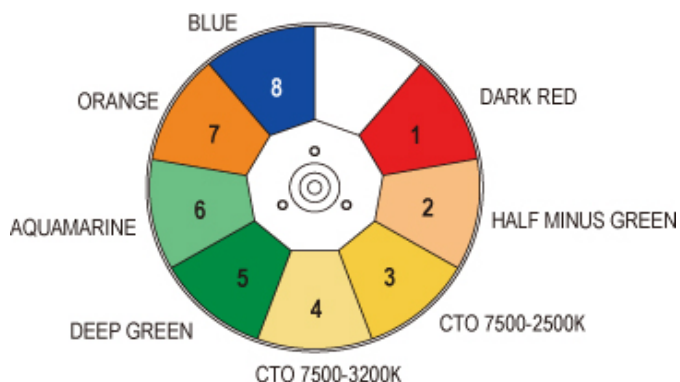

主な仕様

電球	Philips MSR Gold 700/2 MiniFastFit Lamp (700W メタルハライド) 口金:PGJX28 色温度:7500° K 光束:50,000ルーメン 平均寿命:750時間
電源	電子バラスト内蔵 供給電圧自動切換 200~240V 50/60 Hz または 100~120V 50/60 Hz
消費電力	1050VA at 230V 50Hz
入力信号	DMX512 最大29ch使用
ボディ	アルミニウム/プラスチック成型カバー 両サイドに運搬用ハンドル付
クーリング	強制空冷
セーフティ機構	2極の熱動式サーキットブレーカー 異常温度上昇時の自動電源カット機能
設置方法	どの方向にも設置・オペレート可能。
重量 (kg)	22.9kg (ハンガー含まず。ハンガー一組2kg)
寸法 (mm)	385 × 405 × 610(灯体) 780 × 1165 × 860(ケース)

DMXチャンネル・マッピング

DMX Channel	CHANNEL MODE	
	Function	Vector
1	Cyan	Cyan
2	Magenta	Magenta
3	Yellow	Yellow
4	Uniform Field Lens	Uniform Field Lens
5	Colour Wheel	Colour Wheel
6	Stop/Strobe	Stop/Strobe
7	Dimmer	Dimmer
8	Dimmer Fine	Dimmer Fine
9	Iris	Iris
10	Static Gobo Change	Static Gobo Change
11	Rotating Gobo Change	Rotating Gobo Change
12	Gobo Rotation	Gobo Rotation
13	Gobo Fine	Gobo Fine
14	Prism Insertion	Prism Insertion
15	Prism Rotation	Prism Rotation
16	Frost	Frost
17	Focus	Focus
18	Zoom	Zoom
19	Pan	Pan
20	Pan Fine	Pan Fine
21	Tilt	Tilt
22	Tilt Fine	Tilt Fine
23	Function	Function
24	Reset	Reset
25	Lamp on/off	Lamp on/off
26		Pan-Tilt Time
27		Color Time
28		Beam Time
29		Gobo Time

ROTATING GOBOS 回転ゴボ

FIXED GOBOS 固定ゴボ

FIXED COLOR WHEEL

ALPHA700 ゴボ表

メーカー標準 Gobo

ROTATING GOBOS				
	085529/001	085532/001	085507/001	085516/001
				/
085531/001	085533/001	085522/001		
FIXED GOBOS				
	085901/001	085911/001	085903/001	085907/001
				
	085908/001	085904/001	085905/001	085906/001
ROTATING専用 CUSTOM GOBOS				/
	APOLLO:Dash Small MS-2331	APOLLO:Heavy Showers SR-1043	6Rays	
FIXED専用 CUSTOM GOBOS		/	/	/
	APOLLO:Breakup Shatter Medium MS-2190			