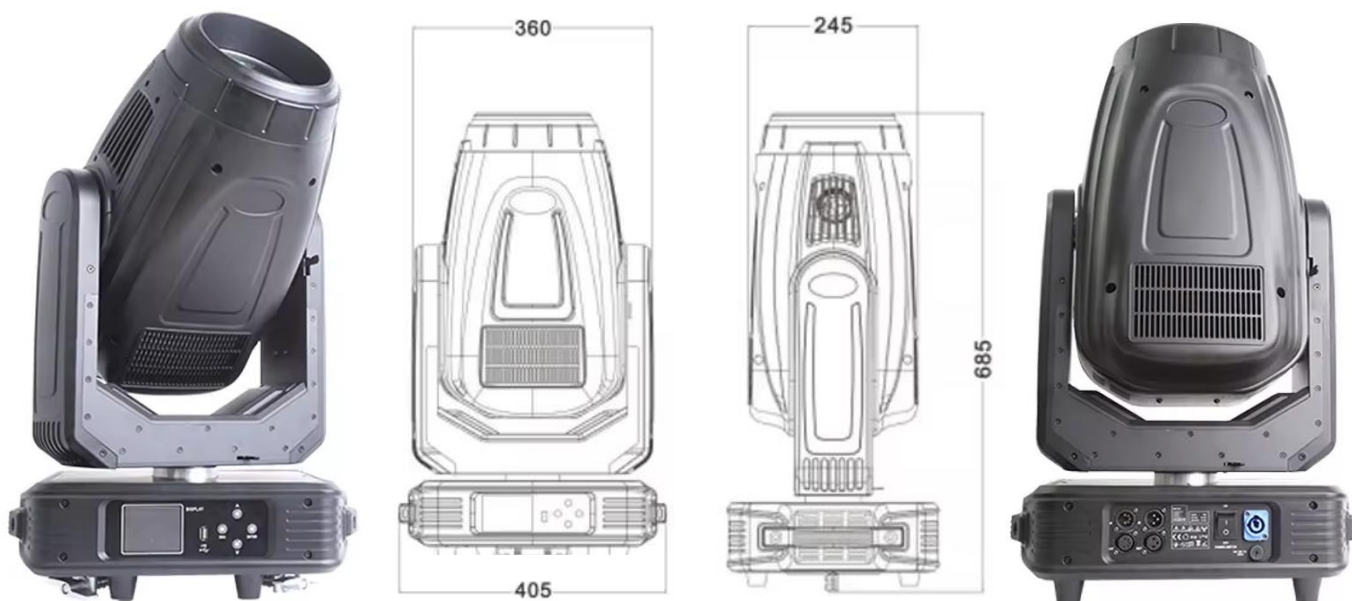

BEAM SPOT 470W WASH

電源	90-250v / 50-60hz	最大消費電力	600w
光源	OSRAM SIRIUS HRI 470W X	色温度(K)	2700-4200
mode	DMX512、RDM	Dimmer	0-100%
可動範囲	Pan:540° / Tilt:270°	Gobo	Static:14 Rotatoin:9 Animation
ビーム	2.5°~45°	Color Wheels	11色+2700k+3200k+W+cmyﾌﾟﾘｽﾞﾑ
DMXチャンネル	34ch /39ch	Rotation prism	Wheel1: Wheel 2
電源コネクター	平行G付-PowerCon in/out	IP	20
DMXコネクター	XLR-5PIN・3PIN	耐温度	-20°C / 60°C
灯体サイズ	410×250xH690 mm	重量(kg)	24.5 /ハンガー付 26.2
ケースサイズ	2灯: 790×520×H910 mm	同梱品	ハンガー-x2,電源ケーブル(1.5m),ワイヤー

Rotating Gobo Wheel

Fixed Gobo Wheel, Detail

Animation Wheel

Prism Wheel 1

Prism Wheel 2

DMX channel List

Mode		Function
34ch	39ch	
1	1	Pan rotate
2	2	Pan fine
3	3	Tilt rotate
4	4	Tilt fine
5	5	Speed Pan/Tilt
6	6	Function description
7	7	Cyan
8	8	Magenta
9	9	Yellow
10	10	Color wheel
	11	Color wheel fine
11	12	Color macro
12	13	CMY Speed
13	14	Color macro speed
14	15	Beam speed
15	16	Effect wheel
16	17	Effect wheel rotation
17	18	Effect macro
18	19	Fixed GOBO
19	20	Rotation GOBO