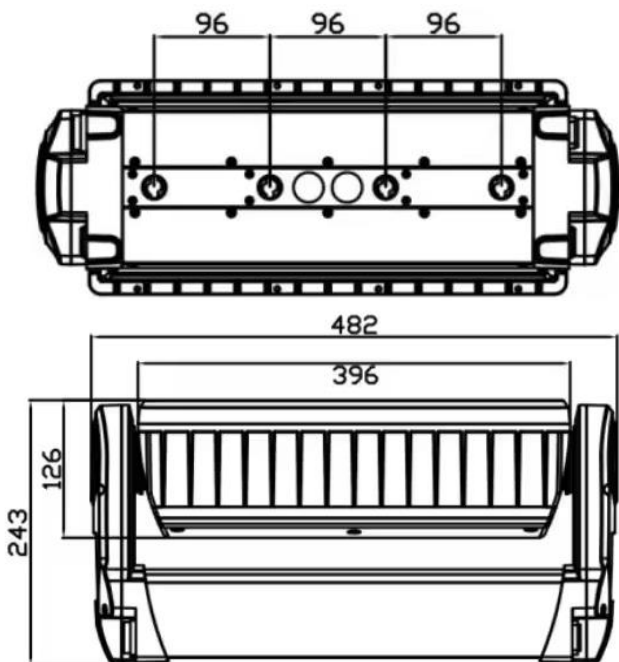

COMET SIP

OUTDOOR LED STROBE MOVING WASH

電源	110-240v / 50-60hz
最大消費電力	650w
電源コネクタ	平行G付-PowerCon in/out
DMXコネクタ	XLR-5PIN
mode	DMX512、MasterSlave、StandAlone
DMXチャンネル	7ch / 14ch / 42ch
可動範囲	Tilt : 185°
ビーム	120
色温度(K)	2700-5600
光源	panel : 480x0.5w RGB 3in1 leds
	tube : 144x5w 6500K White leds
耐温度	-15°C / 60°C
IP	65
灯体サイズ	482×178×H243mm / 10kg
ケースサイズ	4灯ハード : 960×530×H460mm (外寸)
	1灯ダンプラ : 640×210×H290mm (内寸)
同梱品	ハンガー×1、電源ケーブル(2m)、ワイヤー

DMX channel List

Mode			Function
7ch	14ch	42ch	
1	1	1	Tilt
	2	2	Tilt Fine
2	3	3	Beam Dimmer
3	4	4	Beam Strobe Mode
	5	5	Reserved
	6	6	Beam Macro
4	7	7	Plate Red
5	8	8	Plate Green
6	9	9	Plate Blue
7	10	10	Plate Strobe
	11	11	Plate Macro
	12	12	Plate Macro Color
	13	13	Plate Macro Speed
	14	14	Plate Total Dimmer
		15	Beam Pixel 1
		16	Beam Pixel 2
		17	Beam Pixel 3
		18	Beam Pixel 4
		19	Plate Pixel 1 Red
		20	Plate Pixel 1 Green
		21	Plate Pixel 1 Blue
		***	***
		40	Plate Pixel 8 Red
		41	Plate Pixel 8 Green
		42	Plate Pixel 8 Blue
			Tilt Speed
			Dimmer Speed