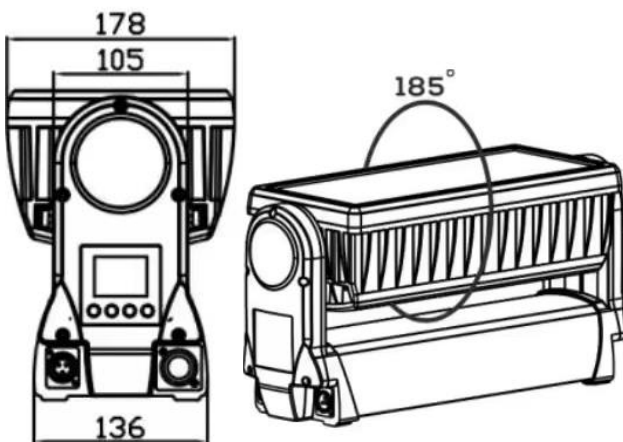

COMET SIP

OUTDOOR LED STROBE MOVING WASH

電源	110-240v / 50-60hz
最大消費電力	650w
電源コネクタ	平行G付-PowerCon in/out
DMXコネクタ	XLR-5PIN
mode	DMX512、MasterSlave、StandAlone
DMXチャンネル	7ch / 14ch / 42ch
可動範囲	Tilt : 185°
ビーム	120
色温度(K)	2700-5600
光源	panel : 480x0.5w RGB 3in1 leds
	tube : 144x5w 6500K White leds
耐温度	-15°C / 60°C
IP	65
灯体サイズ	482×178×H243mm / 10kg
ケースサイズ	4灯ハード : 960×530×H460mm (外寸)
	1灯ダンプラ : 640×210×H290mm (内寸)
同梱品	ハンガー×1、電源ケーブル(2m)、ワイヤー