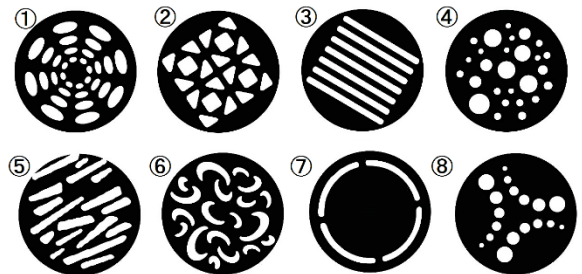

HY-L600

LED SPOT WITH FRAMING

光源	600w LED (8000K/6500K)		
電源	100-240V 50/60Hz		
最大消費電力	850w		
カラー	FixColor×6・CMY Mixing・CTO		
ビーム角	7°~42°	プリズム	5面円形
フレーミング	4ブレード	チャンネル	34ch/54ch
付属品	ハンガー(Φ38~51mm 対応)×2・ワイヤー・電源ケーブル(平行G付・PowerCON True 1)		
重量	30kg		
ケース	1060×580×850mm・37kg (2灯入)		

Static Gobo Wheel

Rotating Gobo Wheel

Animation Wheel

Illumination

illumination	19347LM	12000LM	2747LM	2000LM
Spot Diameter	●1.1m	●2.3m	●3.17m	●4.6m
optical range	5m	10m	15m	20m

Low Ra:	5m Ra: 74.2	spot 0.65m	23733LM
	5m Ra: 74.2	spot 1.1m	19347LM
	5m Ra: 74.2	spot 3.17m	2747LM
Hight Ra:	5m Ra: 96	spot 0.65m	22298LM