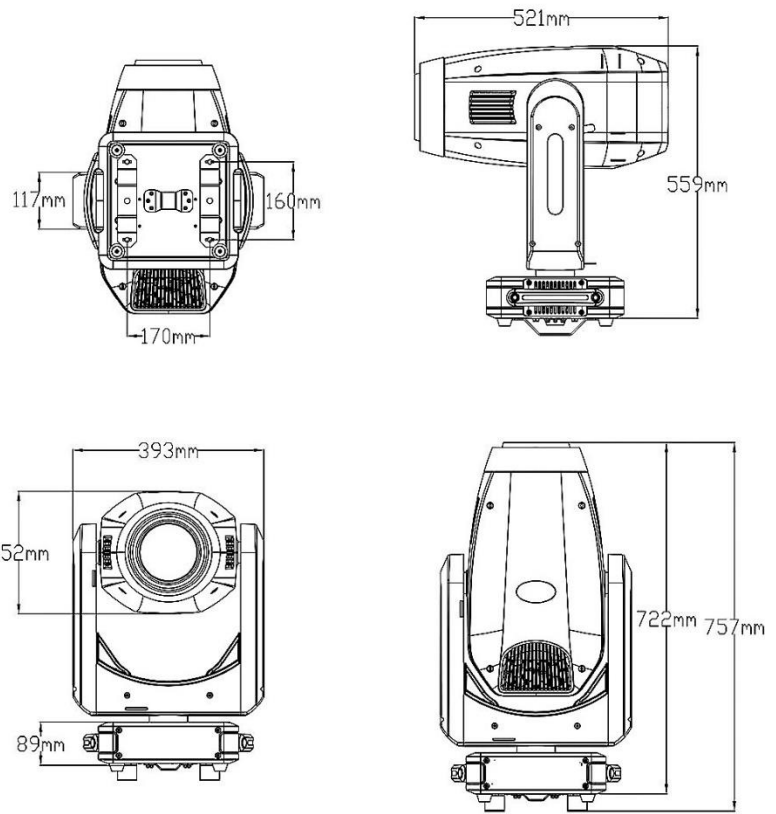

HY-L600

LED SPOT WITH FRAMING

光源	600w LED (8000K/6500K)		
電源	100-240V 50/60Hz		
最大消費電力	850w		
カラー	FixColor×6・CMY Mixing・CTO		
ビーム角	7°~42°	プリズム	5面円形
フレーミング	4ブレード	チャンネル	34ch/54ch
付属品	ハンガー(Φ38~51mm 対応)×2・ワイヤー・電源ケーブル(平行G付・PowerCON True 1)		
重量	30kg		
ケース	1060×580×850mm・37kg (2灯入)		

Static Gobo Wheel

Rotating Gobo Wheel

Animation Wheel

Illumination

illumination	19347LM	12000LM	2747LM	2000LM
Spot Diameter	●1.1m	●2.3m	●3.17m	●4.6m
optical range	5m	10m	15m	20m

Low Ra:	5m Ra: 74.2	spot 0.65m	23733LM
	5m Ra: 74.2	spot 1.1m	19347LM
	5m Ra: 74.2	spot 3.17m	2747LM
Hight Ra:	5m Ra: 96	spot 0.65m	22298LM