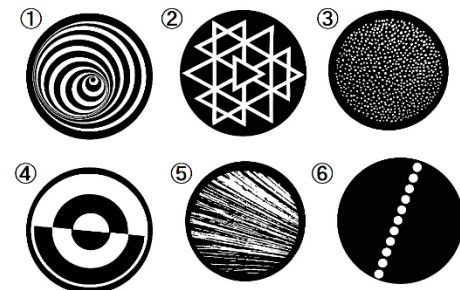

HY-L600

LED SPOT WITH FRAMING

光源	600w LED (8000K/6500K)		
電源	100-240V 50/60Hz		
最大消費電力	850w		
カラー	FixColor×6・CMY Mixing・CTO		
ビーム角	7°~42°	プリズム	5面円形
フレーミング	4ブレード	チャンネル	34ch/54ch
付属品	ハンガー(Φ38~51mm 対応)×2・ワイヤー・電源ケーブル(平行G付・PowerCON True 1)		
重量	30kg		
ケース	1060×580×850mm・37kg (2灯入)		

Static Gobo Wheel

Rotating Gobo Wheel

Animation Wheel

Illumination

illumination	19347LM	12000LM	2747LM	2000LM
Spot Diameter	●1.1m	●2.3m	●3.17m	●4.6m
optical range	5m	10m	15m	20m

Low Ra:	5m Ra: 74.2	spot 0.65m	23733LM
	5m Ra: 74.2	spot 1.1m	19347LM
	5m Ra: 74.2	spot 3.17m	2747LM
Hight Ra:	5m Ra: 96	spot 0.65m	22298LM