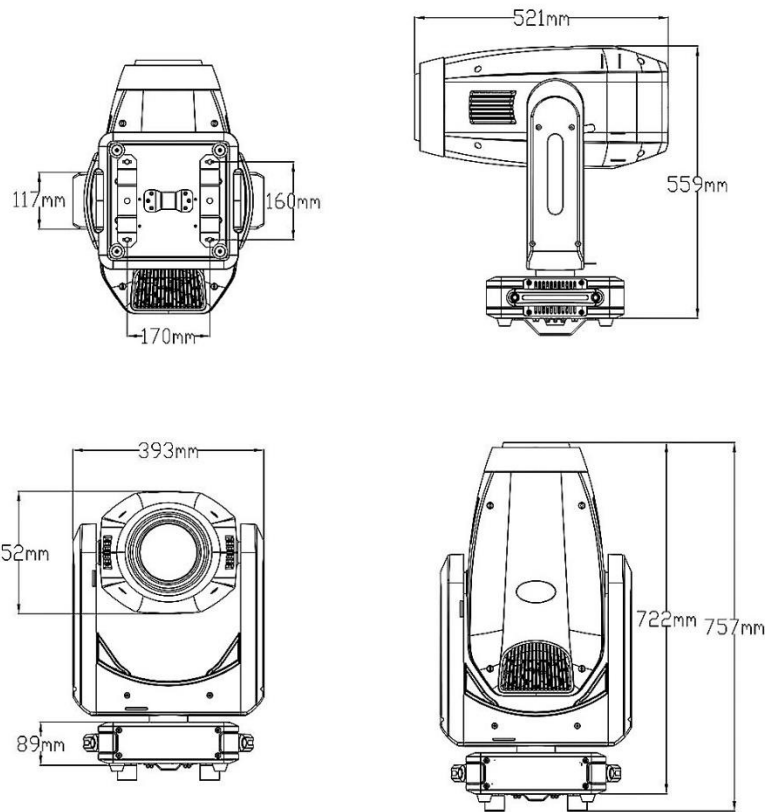

## LED SPOT WITH FRAMING

光源	600w LED (8000K/6500K)
電源	100-240V 50/60Hz
最大消費電力	850w
ビーム角	7°~42°
チャンネル	34ch / 54ch
電源ケーブル	平行G付-PowerCON True 1
重量	30kg
付属品	ハンガー(Φ38~51mm 対応)×2・ワイヤー・電源ケーブル
ケース	1060×580×850mm ・37kg (2灯入)

### Illumination

illumination	19347LM	12000LM	2747LM	2000LM
Spot Diameter	●1.1m	●2.3m	●3.17m	●4.6m
optical range	5m	10m	15m	20m

Low Ra:	5m Ra: 74.2	spot	0.65m	23733LM
	5m	spot	1.1m	19347LM
	5m Ra: 74.2	spot	3.17m	2747LM
Hight Ra:	5m Ra: 96	spot	0.65m	22298LM