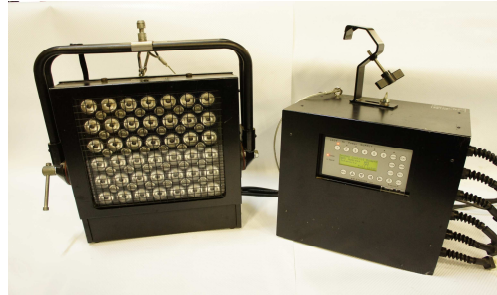

# LEDY ミニブルート 別体型

### パワーサプライ

重量	:17kg
消費電力	:1200W (2台接続時の全点灯)
供給電力	:100V-200V
DMX 制御	:5P in/out 2m
ハンガー	: 30mm~60mmのパイプ径に対応

### 灯具

消費電力	: 一台あたり 600W 全色点灯時
供給電源	: AC100Vのみ (ファン電源)
LED 形式	: REBEL B,G,R,W,Am 5color
ビーム角	: 11度レンズ
重量	: 12kg ハンガー込み時
ダボ形状	: 17φダボ
コネクター	: 3P 平行 2m
LUX	: 1400lx 5m距離

DMX Channel (LEDY 共通)

6ch、9ch仕様

	1	2	3	4	5	6	7	8	9
Int-off	#B	#G	#R	#W	#Am	Strobe			
Int-on	Master	#B	#G	#R	#W	#Am	Strobo	Color1	Color2