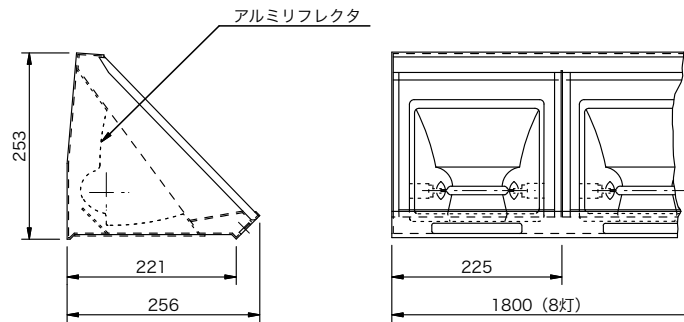

製品名	ローアホリゾントライト	商品コード	C03203
		型番	LH5-8(K)
		縮尺	S=1/10,1/40

定格電圧	AC 100 V	電源コード	入力側 (上手) 2PNCT 5.5mm ² ×2c + E5.5mm ² 0.5 m C型30A プラグ付
最高周囲温度	40 °C	給電方向 適合電球	出力側 (下手) 2PNCT 5.5mm ² ×2c + E5.5mm ² 0.5 m C型30A コネクタ付
最高表面温度	85 °C		上手
最小照射距離	0.2 m		J 100V 300W
最小離隔距離	0.1 m		J 100V 500W
リフレクタ	アルミリフレクタ		
灯数	8 灯		
回路数	4 回路		
灯体材質	鋼板		
塗装色	黒 (マンセル N-1.0)		
本体質量	16.6 kg		
付属品	フィルタホルダ 220 mm×280 mm		