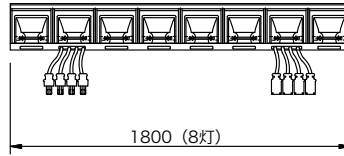

製品名	ローアホリゾントライト	商品コード	C03203
		型番	LH5-8(K)
		縮尺	S=1/10,1/40

定格電圧	AC 100 V	電源コード	入力側 (上手) 2PNCT 5.5mm ² ×2c + E5.5mm ² 0.5 m C型30A プラグ付
最高周囲温度	40 °C	給電方向 適合電球	出力側 (下手) 2PNCT 5.5mm ² ×2c + E5.5mm ² 0.5 m C型30A コネクタ付
最高表面温度	85 °C		上手
最小照射距離	0.2 m		J 100V 300W
最小離隔距離	0.1 m		J 100V 500W
リフレクタ	アルミリフレクタ		
灯数	8 灯		
回路数	4 回路		
灯体材質	鋼板		
塗装色	黒 (マンセル N-1.0)		
本体質量	16.6 kg		
付属品	フィルタホルダ 220 mm×280 mm		