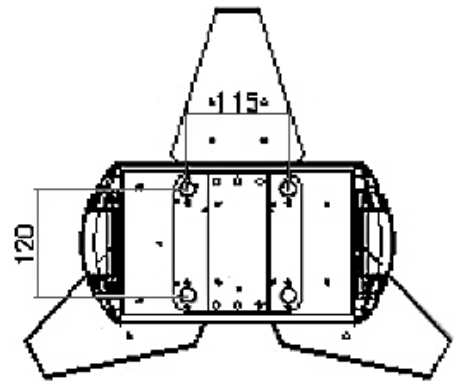

Maple Light Rotating LED

電源	100-240v / 50-60hz	最大消費電力	250w
光源	3x60wゴールドイエロー、36 pcs 3in1 led & 1 pcs 40w rgbw led		
mode	DMX512、master/slave、Auto、Sound		
DMXチャンネル	15/20/26ch	Dimming Mode	0 ~ 100%
ストロボ:	25回/秒	ランプ光束(lm):	22500 (lm / w = 90)
電源コネクター	平行G付-PowerCon in/out	DMXコネクター	3PIN XLR in/out
寿命 (時間)	50000	耐温度(°C)	-30 ~ 40
重量 (kg)	10	IP	IP33
付属品	ハンガー×2、電源ケーブル、ワイヤー		
ケース外寸	550mm×550mm×H270mm		