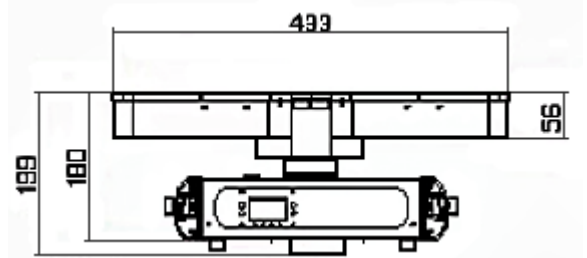

Maple Light Rotating LED

電源	100-240v / 50-60hz	最大消費電力	250w
光源	3x60wゴールドイエロー、36 pcs 3in1 led & 1 pcs 40w rgbw led		
mode	DMX512、master/slave、Auto、Sound		
DMXチャンネル	15/20/26ch	Dimming Mode	0 ~ 100%
ストロボ:	25回/秒	ランプ光束(lm):	22500 (lm / w = 90)
電源コネクター	平行G付-PowerCon in/out	DMXコネクター	3PIN XLR in/out
寿命 (時間)	50000	耐温度(°C)	-30 ~ 40
重量 (kg)	10	IP	IP33
付属品	ハンガー×2、電源ケーブル、ワイヤー		
ケース外寸	550mm×550mm×H270mm		