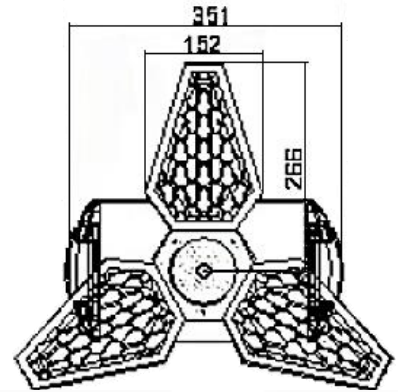

Maple Light Rotating LED

電源	100-240v / 50-60hz	最大消費電力	250w
光源	3x60wゴールドイエロー、36 pcs 3in1 led & 1 pcs 40w rgbw led		
mode	DMX512、master/slave、Auto、Sound		
DMXチャンネル	15/20/26ch	Dimming Mode	0 ~ 100%
ストロボ:	25回/秒	ランプ光束(lm):	22500 (lm / w = 90)
電源コネクター	平行G付-PowerCon in/out	DMXコネクター	3PIN XLR in/out
寿命 (時間)	50000	耐温度(°C)	-30 ~ 40
重量 (kg)	10	IP	IP33
付属品	ハンガー×2、電源ケーブル、ワイヤー		
ケース外寸	550mm×550mm×H270mm		