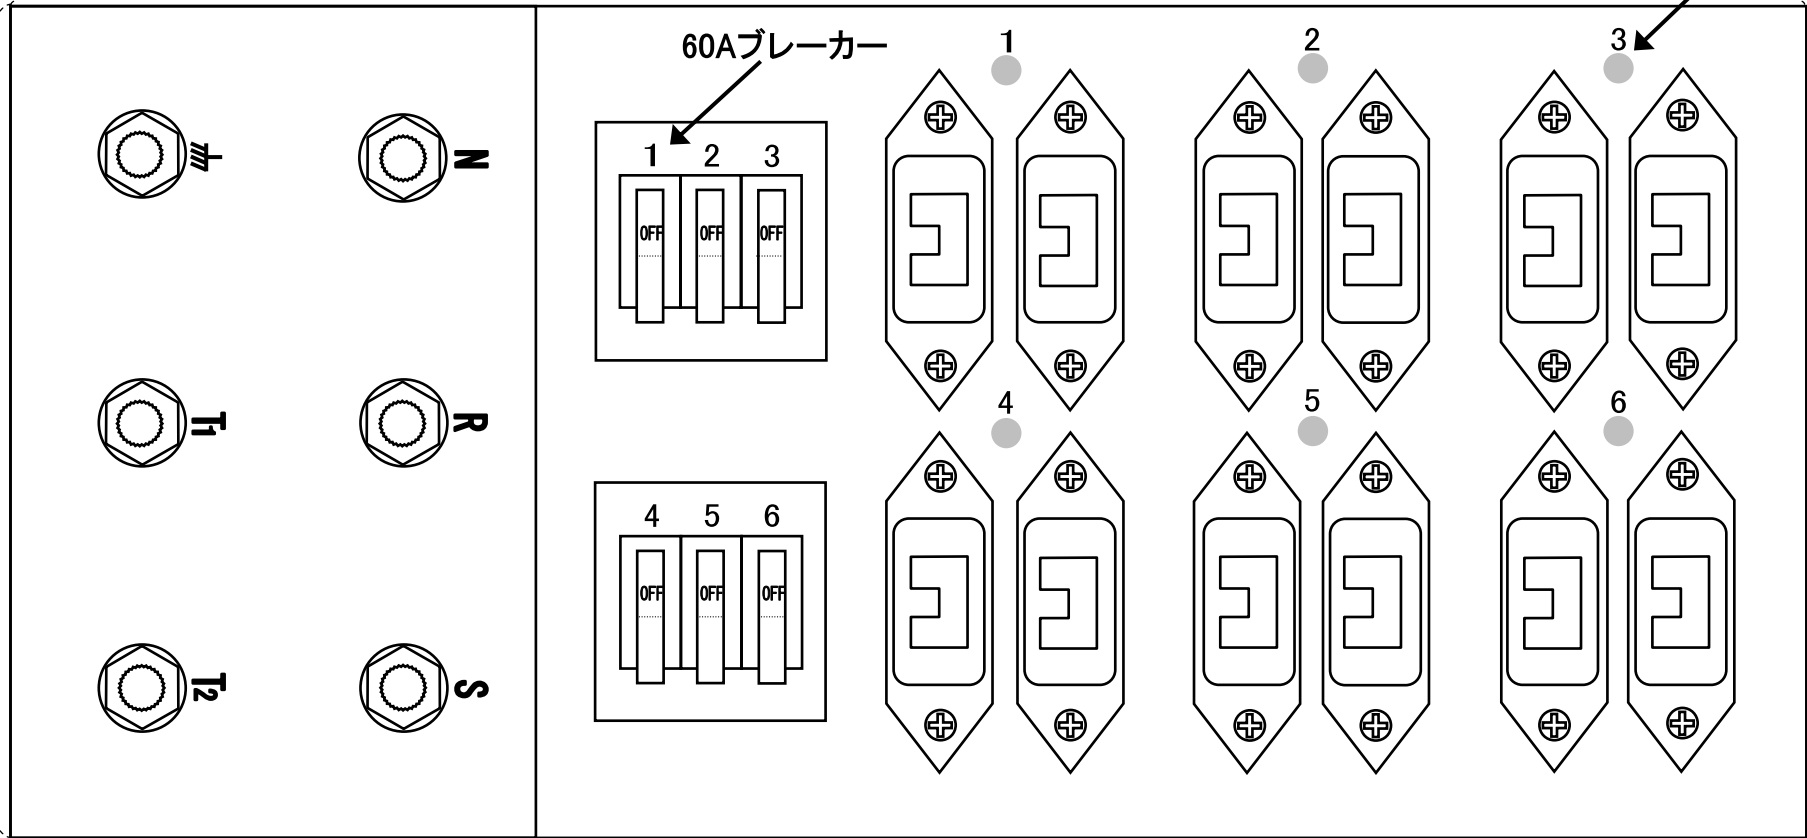

PA BOX 6ch

4 7 5 mm

通電モニター

220 mm

H 100mm

<相>

このPA BOXは60Aブレーカーが6つの6chですが、出し口は30A C型×2口ずつで、合計12口付いております。

基本的な相はブレーカーに対して R ⇒ S ⇒ T1 ⇒ R ⇒ S ⇒ T2 となっております。銅版の組替で単相2線～3相4線まで可能です。(3相3線を除きます)