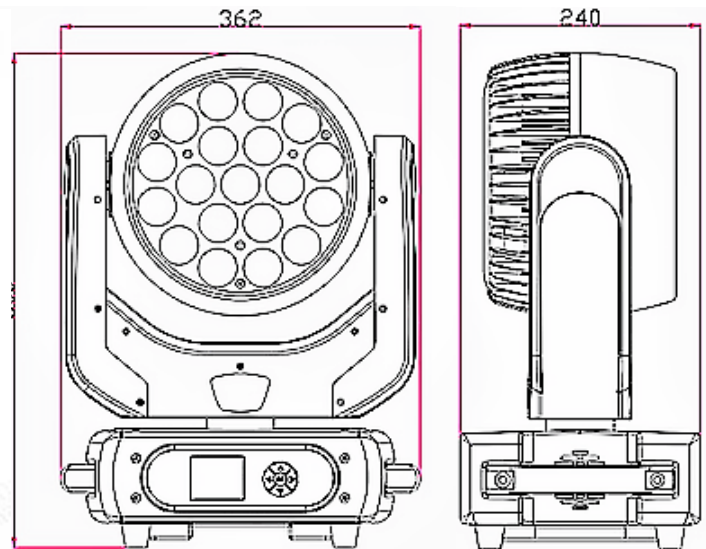

LED XP-900 Zoom (4 in 1)

電源	90-250v / 50-60hz	最大消費電力	750w
光源	OSRAM(RGBW 40w) LED x 19	ズーム	6°~50°
mode	DMX512、Stand-alone、Master/Slave		
可動範囲	Pan:540°(0°~450° 2.2秒) / Tilt:310°(0°~300° 1.2秒)		
DMXチャンネル	16ch /28ch	Dimming Mode	0 ~ 100%
色温度(K)	2800-8500	ランプ光束(lm):	
電源コネクター	平行G付 -PowerCon in/out	IP	20
DMXコネクター	XLR-5PIN	耐温度	周囲 45°C / 灯体75°C
灯体サイズ	362×240xH500 mm	重量(kg)	14.6
ケースサイズ	2灯: 470mm×700mm×H730mm / 1灯:480mm×430mm× H 730mm		
同梱品	ハンガー× 2、電源ケーブル(1.5m)		

DMX channel List

16ch	28ch	Function	16ch	28ch	Function	28ch	Function
1	1	Dimmer	11	11	R	21	Circle 2
2	2	Strobe	12	12	G	22	Circle 2
3	3	Pan	13	13	B	23	Circle 2
4	4	Fine Pan	14	14	W	24	Circle 2
5	5	Tilt	15	15	Zoom	25	Circle 3
6	6	Fine Tilt	16	16	Reset	26	Circle 3
7	7	Pan/Tilt Speed		17	Circle 1	27	Circle 3
8	8	Fade Scroll		18	Circle 1	28	Circle 3
9	9	Chase Scroll		19	Circle 1		
10	10	CTO		20	Circle 1		