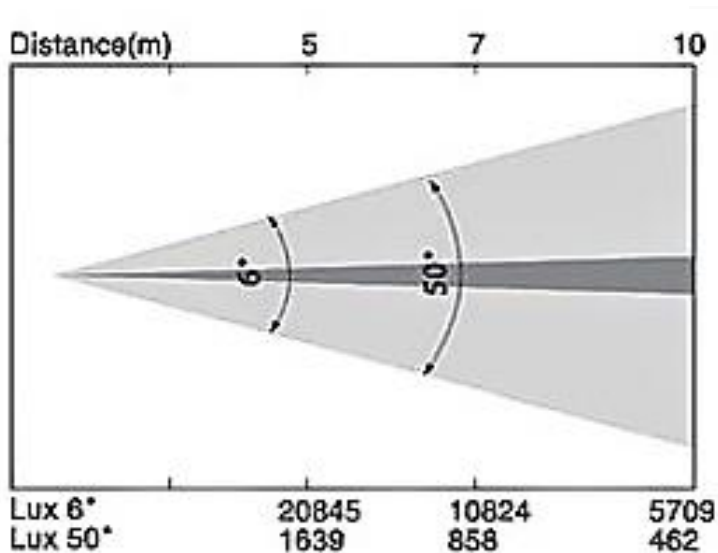

LED XP-900 Zoom (4 in 1)

電源	90-250v / 50-60hz	最大消費電力	750w
光源	OSRAM(RGBW 40w) LED x 19	ズーム	6°~50°
mode	DMX512、Stand-alone、Master/Slave		
可動範囲	Pan:540°(0°~450° 2.2秒) / Tilt:310°(0°~300° 1.2秒)		
DMXチャンネル	16ch /28ch	Dimming Mode	0 ~ 100%
色温度(K)	2800-8500	ランプ光束(lm):	
電源コネクター	平行G付 -PowerCon in/out	IP	20
DMXコネクター	XLR-5PIN	耐温度	周囲 45°C / 灯体75°C
灯体サイズ	362×240xH500 mm	重量(kg)	14.6
ケースサイズ	2灯: 470mm×700mm×H730mm / 1灯:480mm×430mm× H 730mm		
同梱品	ハンガー× 2、電源ケーブル(1.5m)		