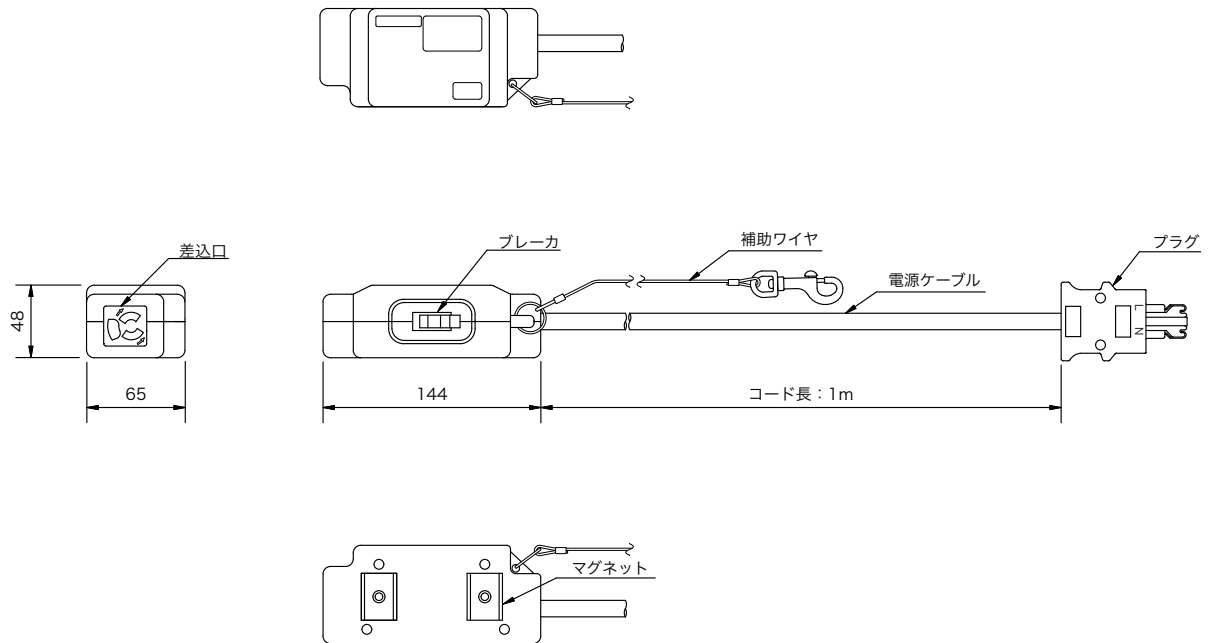

製品名	ブレーカ付変換ボックス	商品コード	G90211
		型番	BB-15S-20
		縮尺	S=1/5

定格電流	12 A		
定格電圧	AC 125 V		
使用電力範囲	白熱灯の場合 1200W まで		
使用温度範囲	5 ~ 40 °C		
本体質量	0.7 kg		
ブレーカ	MCCB 2P 30AF / 15AT	× 1	
電源ケーブル	2PNCT 2mm ² × 3芯	1 m	
差込口	C型20A プラグ付		
	平行接地極付15A コンセント	× 1	