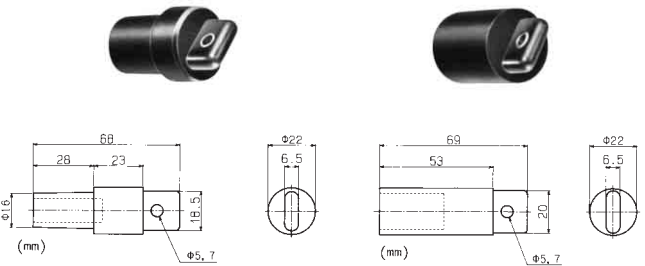

保護キャップ 絶縁体材質：ネオブレン

オスコンタクト用キャップ

型番	色
A100793-1	黒

メスコンタクト用キャップ

型番	色
A100792-1	黒

演出空間電気設備用キャブタイヤケーブル

2PNCT-STGケーブルを組み込んだアッセンブリでの供給もお受けします。

- ・2PNCT-STGケーブルは、一般の2PNCTに比べ、胴体が細線構造となっているため柔軟性に富んでいます。
- ・標準ケーブルの長さは20、30mですが、その他オーダーにて対応させていただきます。

35スケアタイプ (許容電流 200A)

70スケアタイプ (許容電流 300A)