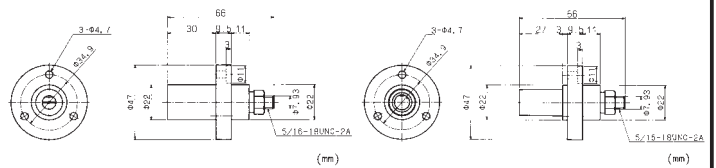

型番	色
E1016-2352	黒
E1016-2354	赤
E1016-2356	緑
E1016-2357	白
E1016-2358	青

E1015シリーズ

定格電圧600V、定格電流150A、間欠最大電流200A、
適用ケーブル8~14mm²

プラグ 絶縁体材質：ネオブレン

オスコンタクトプラグ

ケーブル接続方法	ケーブルサイズ	型番	色
セットスクリュー	8~14mm ²	E1015-8306	黒
		E1015-8308	赤
		E1015-8310	緑
		E1015-8311	白
		E1015-8313	青

メスコンタクトプラグ

ケーブル接続方法	ケーブルサイズ	型番	色
セットスクリュー	8~14mm ²	E1015-8331	黒
		E1015-8333	赤
		E1015-8335	緑
		E1015-8336	白
		E1015-8338	青

パネル取付レセプタクル 絶縁体材質：ネオブレン

オスコンタクトレセプタクル

ケーブルサイズ	型番	色
8~14mm ²	E1015-1600	黒
	E1015-1602	赤
	E1015-1604	緑
	E1015-1605	白
	E1015-1606	青