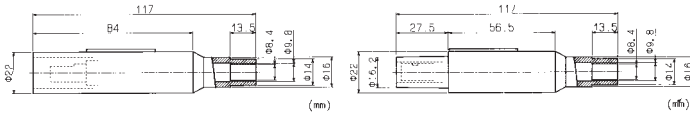

型番	色
E1016-2352	黒
E1016-2354	赤
E1016-2356	緑
E1016-2357	白
E1016-2358	青

E1015シリーズ

定格電圧600V、定格電流150A、間欠最大電流200A、
適用ケーブル8~14mm²

プラグ 絶縁体材質：ネオブレン

オスコンタクトプラグ

ケーブル接続方法	ケーブルサイズ	型番	色
セットスクリュー	8~14mm ²	E1015-8306	黒
		E1015-8308	赤
		E1015-8310	緑
		E1015-8311	白
		E1015-8313	青