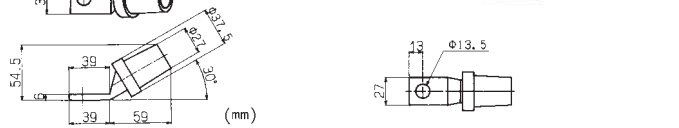

メスコンタクトターミナルコネクタ 絶縁体材質：ネオブレン

●スタッドボルト等に取付けてメスコンタクトコネクタとして使用します。

アングルスタイル メスコンタクトターミナルコネクタ

ケーブルサイズ	型番	色
30~100mm²	E1016-575	黒
	E1016-577	赤
	E1016-579	緑
	E1016-580	白
	E1016-587	青

オフセットスタイル メスコンタクトターミナルコネクタ

ケーブルサイズ	型番	色
30~100mm²	E1016-625	黒