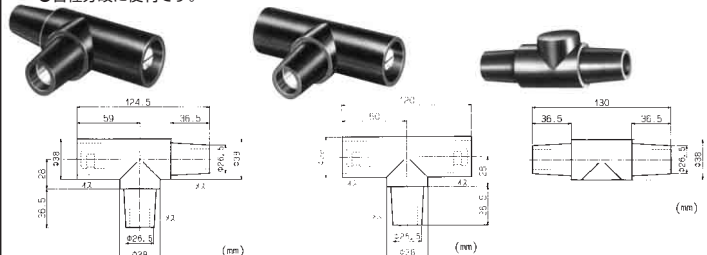

3ウェイコネクタ 絶縁体材質：ネオブレン

●各種分岐に便利です。

タッピングTコネクタ

型番	色
E1016-2312	黒
E1016-2314	赤
E1016-2316	緑
E1016-2317	白
E1016-2350	青

パラレルTコネクタ

型番	色
E1016-2324	黒
E1016-2326	赤
E1016-2328	緑
E1016-2329	白
E1016-2348	青

両メスコンタクトコネクタ

型番	色
E1016-2352	黒
E1016-2354	赤
E1016-2356	緑
E1016-2357	白
E1016-2358	青