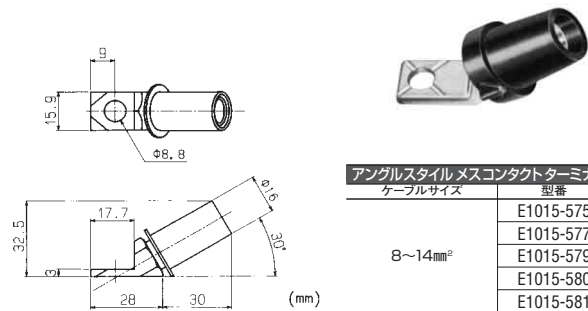

メスコンタクトプラグ

ケーブル接続方法	ケーブルサイズ	型番	色
セットスクリュー	8~14mm ²	E1015-8331	黒
		E1015-8333	赤
		E1015-8335	緑
		E1015-8336	白
		E1015-8338	青

パネル取付レセプタクル 絶縁体材質：ネオブレン

オスコンタクトレセプタクル

ケーブルサイズ	型番	色
8~14mm ²	E1015-1600	黒
	E1015-1602	赤
	E1015-1604	緑
	E1015-1605	白
	E1015-1606	青

メスコンタクトレセプタクル

ケーブルサイズ	型番	色
8~14mm ²	E1015-1625	黒
	E1015-1627	赤
	E1015-1629	緑
	E1015-1630	白
	E1015-1631	青

メスコンタクトターミナルコネクタ 絶縁体材質：ネオブレン

●スタッドボルト等に取り付けてメスコンタクトコネクタとして使用します。

アングルスタイルメスコンタクトターミナルコネクタ

ケーブルサイズ	型番	色
8~14mm ²	E1015-575	黒
	E1015-577	赤
	E1015-579	緑
	E1015-580	白
	E1015-581	青