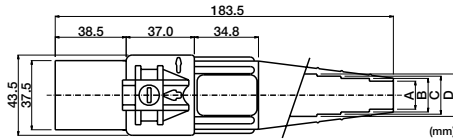

大電流ワンタッチコネクタ カムロック

カムロックは独自の機構により接触抵抗を抑え、優れた導電性を実現した大電流コネクタです。
結合・離脱が簡単・安全で、強い結合力と耐久性を誇ります。カムロック単極コネクタは、
連続定格電流150~400A、間欠電流で200~550Aの各種類があります。

E1016シリーズ

定格電圧600V、定格電流400A、間欠最大電流550A、
適用ケーブル30~100mm²

プラグ 絶縁体材質：ネオブレン

	30~60mm ²	80~100mm ²
A	Φ11	Φ15.2
B	Φ12.4	Φ18.2
C	Φ15.2	Φ20.6
D	—	Φ23.0

	30~60mm ²	80~100mm ²
A	Φ11	Φ15.2
B	Φ12.4	Φ18.2
C	Φ15.2	Φ20.6
D	—	Φ23.0

オスコンタクトプラグ

ケーブル接続方法	ケーブルサイズ	型番	色	ケーブル接続方法	ケーブルサイズ	型番	色
ダブル セットスクリュー	30~60mm ²	E-Z1016-8350	黒	ダブル セットスクリュー	80~100mm ²	E-Z1016-8362	黒
		E-Z1016-8352	赤			E-Z1016-8364	赤
		E-Z1016-8354	緑			E-Z1016-8366	緑
		E-Z1016-8355	白			E-Z1016-8367	白
		E-Z1016-8356	青			E-Z1016-8368	青

メスコンタクトプラグ

ケーブル接続方法	ケーブルサイズ	型番	色	ケーブル接続方法	ケーブルサイズ	型番	色
ダブル セットスクリュー	30~60mm ²	E-Z1016-8375	黒	ダブル セットスクリュー	80~100mm ²	E-Z1016-8387	黒
		E-Z1016-8377	赤			E-Z1016-8389	赤
		E-Z1016-8379	緑			E-Z1016-8391	緑
		E-Z1016-8380	白			E-Z1016-8392	白
		E-Z1016-8381	青			E-Z1016-8393	青