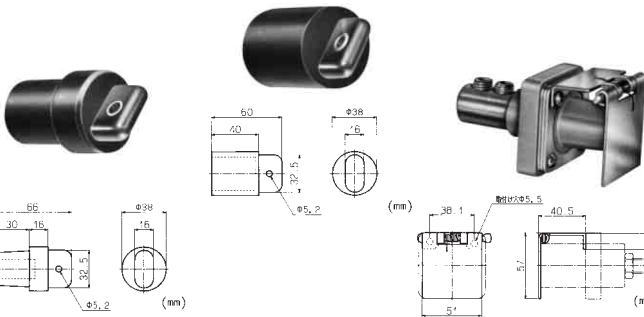

メスコンタクトプラグ

ケーブル接続方法	ケーブルサイズ	型番	色	ケーブル接続方法	ケーブルサイズ	型番	色
ダブル セットスクリュー	30~60mm ²	E-Z1016-8375	黒	ダブル セットスクリュー	80~100mm ²	E-Z1016-8387	黒
		E-Z1016-8377	赤			E-Z1016-8389	赤
		E-Z1016-8379	緑			E-Z1016-8391	緑
		E-Z1016-8380	白			E-Z1016-8392	白
		E-Z1016-8381	青			E-Z1016-8393	青

メスコンタクトターミナルコネクタ 絶縁体材質：ネオブレン

●スタッドボルト等に取付けてメスコンタクトコネクタとして使用します。

アングルスタイル メスコンタクトターミナルコネクタ

ケーブルサイズ	型番	色
30~100mm ²	E1016-575	黒
	E1016-577	赤
	E1016-579	緑
	E1016-580	白
	E1016-587	青

オフセットスタイル メスコンタクトターミナルコネクタ

ケーブルサイズ	型番	色
30~100mm ²	E1016-625	黒

保護キャップ 絶縁体材質：ネオブレン

オスコンタクト用キャップ

型番	色
A100601-1	黒

メスコンタクト用キャップ

型番	色
A100602-1	黒

スナップバックカバー(金属製)

型番	色
A100895-1	メッキ