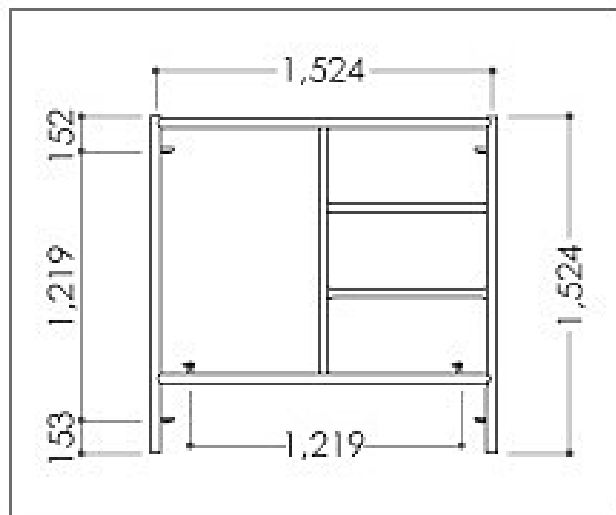

梯子型枠

手摺柱

アームロック

ジャッキ付キャスター

ジャッキベース

筋交

鋼製足場板

連結ピン