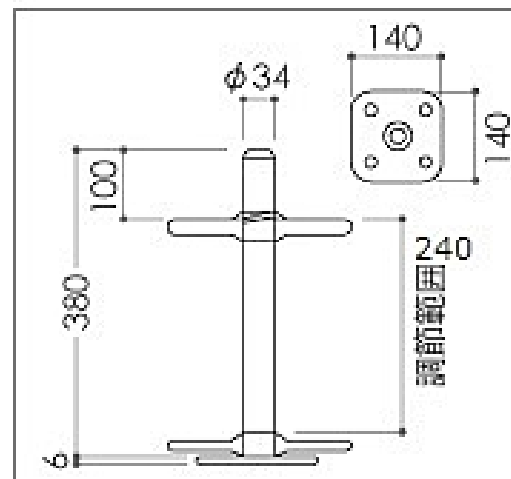

梯子型枠

手摺柱

アームロック

ジャッキ付キャスター

ジャッキベース

筋交

鋼製足場板

連結ピン