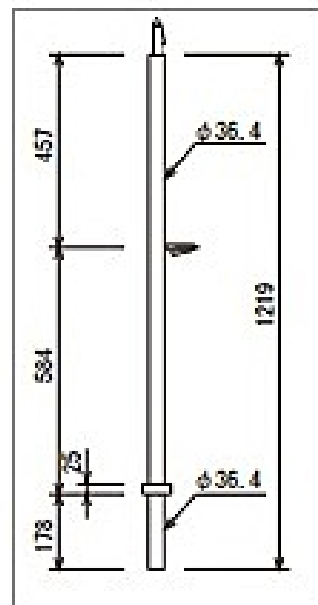

梯子型枠

手摺柱

アームロック

ジャッキ付キャスター

ジャッキベース

筋交

鋼製足場板

連結ピン

手摺