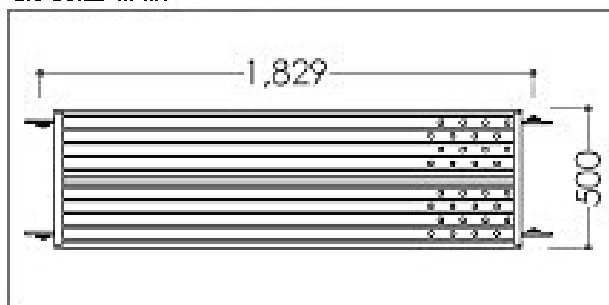

梯子型枠

手摺柱

アームロック

ジャッキ付キャスター

ジャッキベース

筋交

鋼製足場板

連結ピン