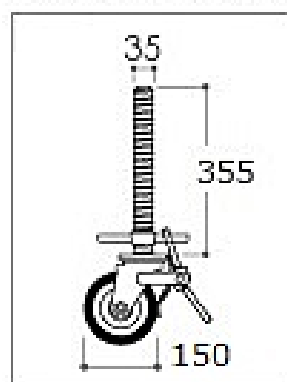

梯子型枠

手摺柱

アームロック

ジャッキ付キャスター

ジャッキベース

筋交

鋼製足場板

連結ピン