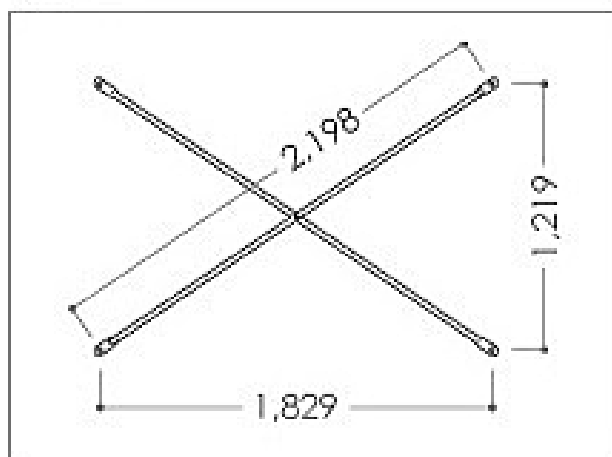

梯子型枠

手摺柱

アームロック

ジャッキ付キャスター

ジャッキベース

筋交

鋼製足場板

連結ピン

手摺