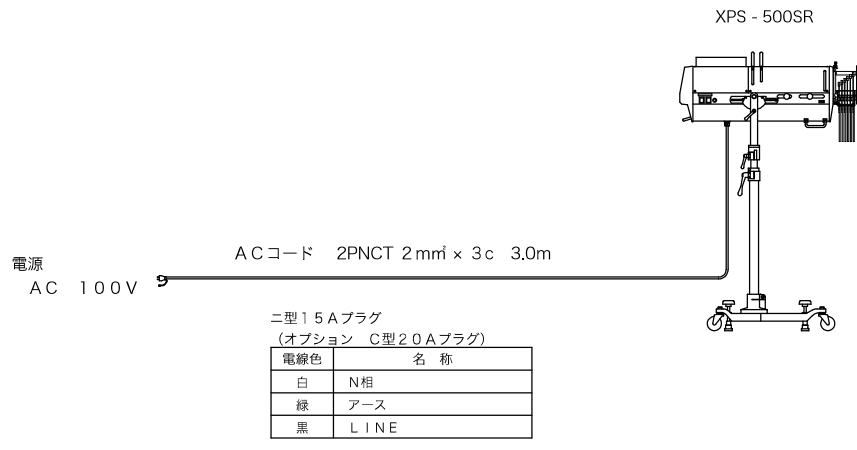

製品名	SUPERSOL - 500SR 系統図	商品コード	A21001-資1
		型番	SUPERSOL - 500SR 系統図
		縮尺	S=NO

本体	XPS - 500SR		
----	-------------	--	--

製品名	クセノンフォロースポットライト	商品コード	A21005
		型番	XPS-500SR
		縮尺	S=1/20

定格電源電圧	単相2線式 100 V (整流器)	質量	本体 24.5 kg
消費電力	650 W (MAX : 1kVA)	ACコード	スタンド 21 kg
定格周波数	50 / 60 Hz	付属品	2PNCT 2mm <sup>2</sup> ×3c 3.0m
入力電流	10A (10A) 100V	適合ランプ	接地極付 2P 15A プラグ付
使用角度範囲	スタンド使用時 上方10°,下方45°	点灯電圧	(オプション : C型20A プラグ)
最高周囲温度	40 °C	定格消費電力	カラーチェンジャー 6色
最高表面温度	66 °C	定格電流	UXL-500PR
最小照射距離	4.0 m	全光束	DC 20 V
最小離隔距離	0.3 m	色温度	500 W
騒音	距離1m 45dB 以下		DC 25 A
材質	アルミ板・アルミダイキャスト 及び薄鋼材		15000 lm
塗装色	灯体上部、下部 5Y7/2 5分艶		約 6000 K
	その他 10YR3/2 チヂミ		
	スタンド 10YR3/2 チヂミ		