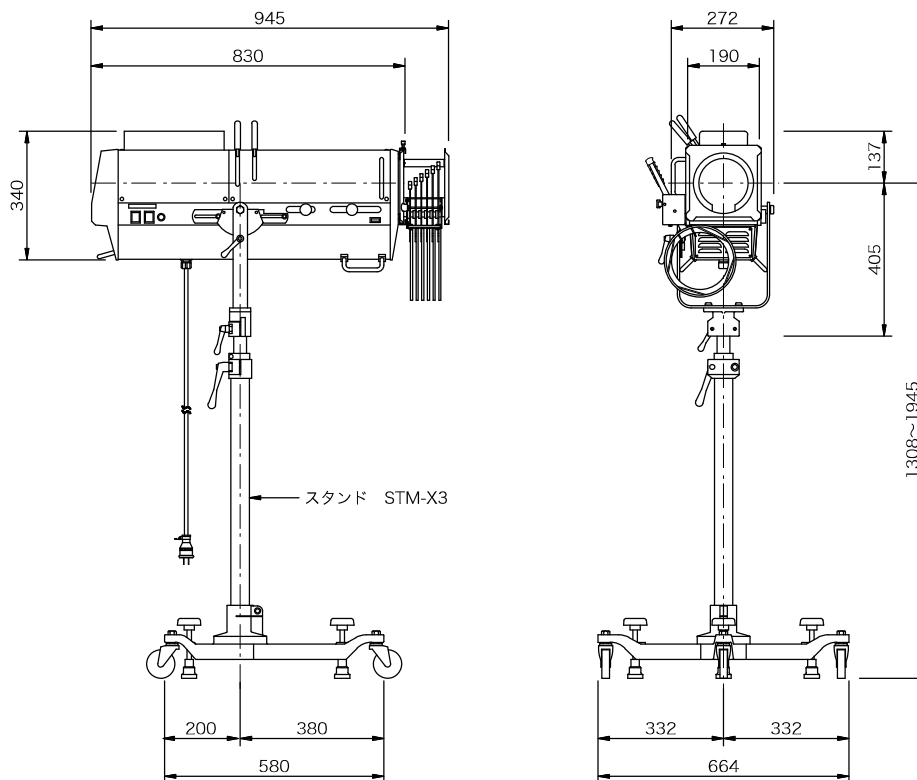

製品名	SUPERSOL - 500SR 系統図	商品コード	A21001-資1
		型番	SUPERSOL - 500SR 系統図
		縮尺	S=NO

本体	XPS - 500SR		
----	-------------	--	--

製品名	クセノンフォロースポットライト	商品コード	A21005
		型番	XPS-500SR
		縮尺	S=1/20

定格電源電圧	単相2線式 100 V (整流器)	質量	本体 24.5 kg
消費電力	650 W (MAX : 1kVA)	ACコード	スタンド 21 kg
定格周波数	50 / 60 Hz	付属品	2PNCT 2mm <sup>2</sup> ×3c 3.0m
入力電流	10A (10A) 100V	適合ランプ	接地極付 2P 15A プラグ付
使用角度範囲	スタンド使用時 上方10°,下方45°	点灯電圧	(オプション : C型20A プラグ)
最高周囲温度	40 °C	定格消費電力	カラーチェンジャー 6色
最高表面温度	66 °C	定格電流	UXL-500PR
最小照射距離	4.0 m	全光束	DC 20 V
最小離隔距離	0.3 m	色温度	500 W
騒音	距離1m 45dB 以下		DC 25 A
材質	アルミ板・アルミダイキャスト 及び薄鋼材		15000 lm
塗装色	灯体上部、下部 5Y7/2 5分艶		約 6000 K
	その他 10YR3/2 チヂミ		
	スタンド 10YR3/2 チヂミ		