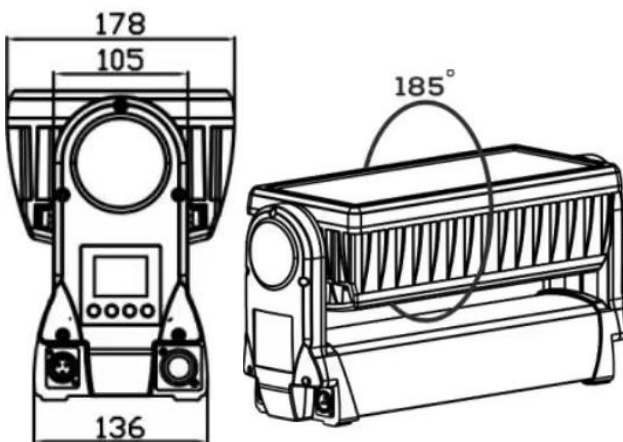

## OUTDOOR LED STROBE MOVING WASH

電源	100-240v / 50-60hz
最大消費電力	850w
電源コネクタ	平行 G 付-PowerCon in/out
DMX コネクタ	XLR-5PIN
mode	DMX512、MasterSlave、StandAlone
DMX チャンネル	7ch / 14ch / 42ch
可動範囲	Tilt : 185°
ビーム	120
色温度(K)	2700-5600
光源	panel : 480x0.5w RGB 3in1 leds
	tube : 144x5w 6500K White leds
耐温度	-15°C / 60°C
IP	65
灯体サイズ	482×178×H243mm / 10kg
ケースサイズ	4 灯ハード : 960×530×H460mm (外寸)
	1 灯ダンプラ : 640×210×H290mm (内寸)
同梱品	ハンガー×1、電源ケーブル(2m)、ワイヤー