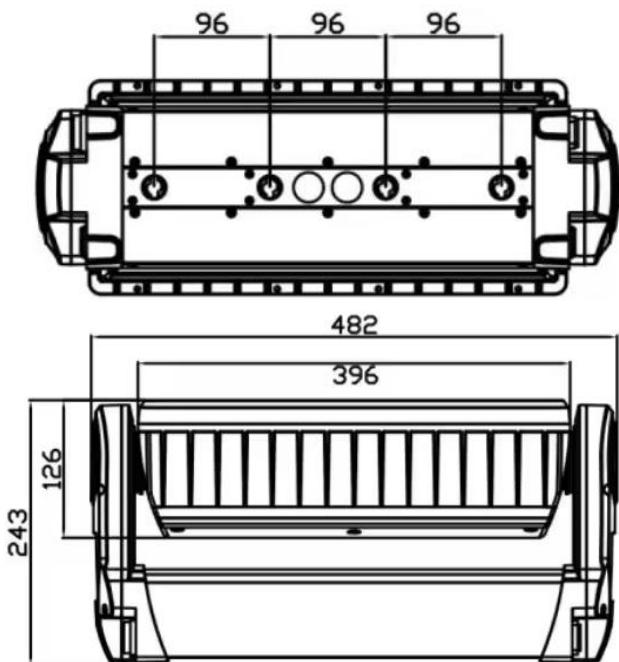

## OUTDOOR LED STROBE MOVING WASH

電源	100-240v / 50-60hz
最大消費電力	850w
電源コネクタ	平行 G 付-PowerCon in/out
DMX コネクタ	XLR-5PIN
mode	DMX512、MasterSlave、StandAlone
DMX チャンネル	7ch / 14ch / 42ch
可動範囲	Tilt : 185°
ビーム	120
色温度(K)	2700-5600
光源	panel : 480x0.5w RGB 3in1 leds
	tube : 144x5w 6500K White leds
耐温度	-15°C / 60°C
IP	65
灯体サイズ	482×178×H243mm / 10kg
ケースサイズ	4 灯ハード : 960×530×H460mm (外寸)
	1 灯ダンプラ : 640×210×H290mm (内寸)
同梱品	ハンガー×1、電源ケーブル(2m)、ワイヤー