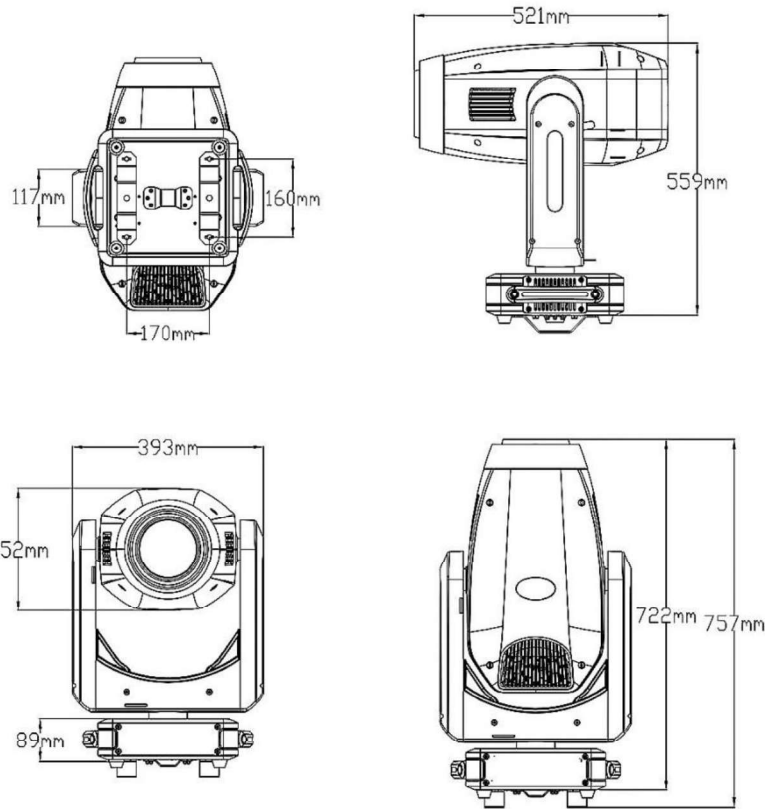

## LED SPOT WITH FRAMING

光源	600w LED (8000K/6500K)		
電源	100-240V 50/60Hz		
最大消費電力	850w		
カラー	FixColor×6・CMY Mixing・CTO		
ビーム角	7°~42°	プリズム	5面円形
フレーミング	4ブレード	チャンネル	34ch/54ch
付属品	ハンガー(Φ38~51mm 対応)×2・ワイヤー・電源ケーブル(平行G付・PowerCON True 1)		
重量	30kg		
ケース	1060×580×850mm・37kg(2灯入)		

### Illumination

illumination	19347LM	12000LM	2747LM	2000LM
Spot Diameter	●1.1m	●2.3m	●3.17m	●4.6m
optical range	5m	10m	15m	20m

Low Ra:	5m Ra: 74.2	spot	0.65m	23733LM
	5m Ra: 74.2	spot	1.1m	19347LM
	5m Ra: 74.2	spot	3.17m	2747LM
Hight Ra:	5m Ra: 96	spot	0.65m	22298LM