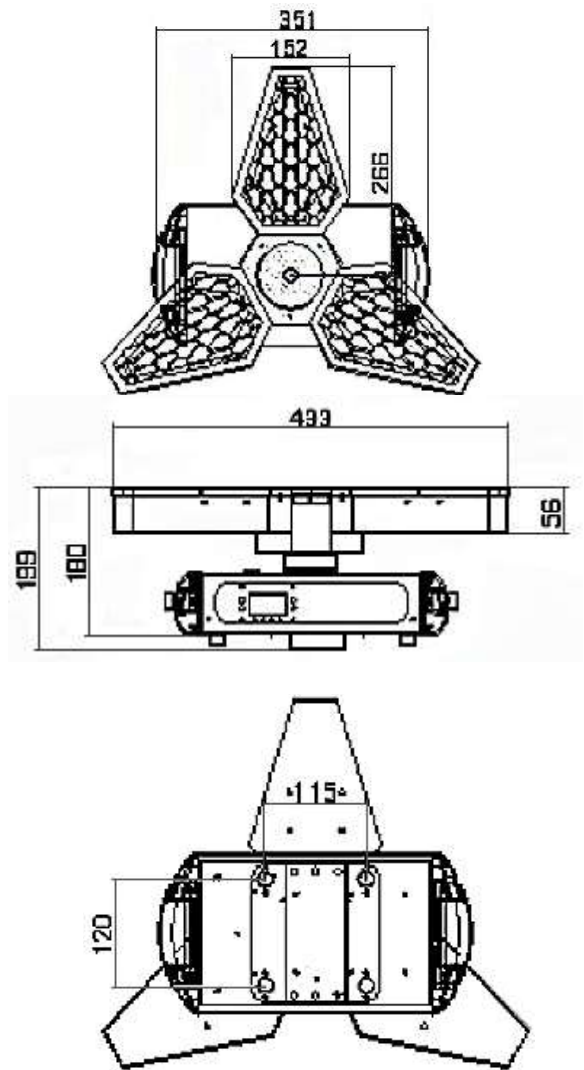

# Maple Light Rotating LED

電源	100-240v / 50-60hz	最大消費電力	250w
光源	3x60wゴールドイエロー、36 pcs 3in1 led & 1 pcs 40w rgbw led		
mode	DMX512、master/slave、Auto、Sound		
DMXチャンネル	15/20/26ch	Dimming Mode	0 ~ 100%
ストロボ:	25回/秒	ランプ光束(lm):	22500 ( lm / w = 90 )
電源コネクター	平行G付-PowerCon in/out	DMXコネクター	3PIN XLR in/out
寿命 (時間)	50000	耐温度(°C)	-30 ~ 40
重量 (kg)	10	IP	IP33
付属品	ハンガー×2、電源ケーブル、ワイヤー		
ケース外寸	550mm×550mm×H270mm		