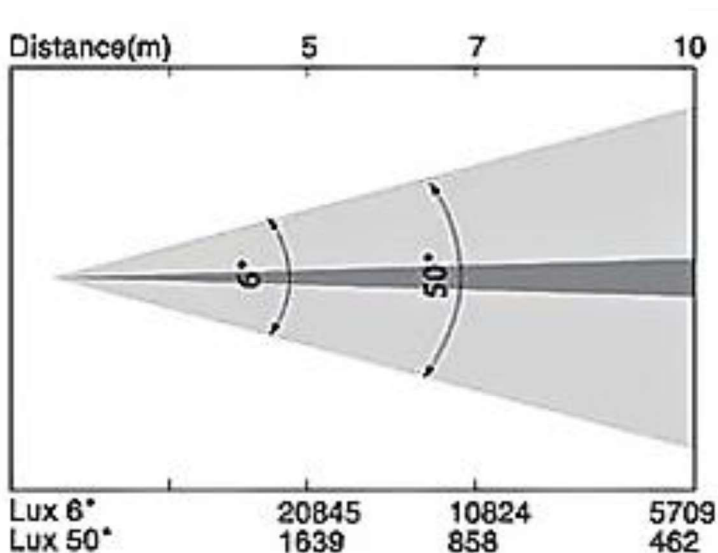

LED XP-900 Zoom (4 in 1)

電源	90-250v / 50-60hz	最大消費電力	750w
光源	OSRAM(RGBW 40w) LED x 19	ズーム	6°~50°
mode	DMX512、Stand-alone、Master/Slave		
可動範囲	Pan:540°(0°~450° 2.2秒) / Tilt:310°(0°~300° 1.2秒)		
DMXチャンネル	16ch /28ch	Dimming Mode	0 ~ 100%
色温度(K)	2800-8500	ランプ光束(lm):	
電源コネクター	平行G付-PowerCon in/out	IP	20
DMXコネクター	XLR-5PIN	耐温度	周囲 45°C / 灯体75°C
灯体サイズ	362×240×H500 mm	重量(kg)	14.6
ケースサイズ	2灯: 470mm×700mm×H730mm / 1灯:480mm×430mm× H 730mm		
同梱品	ハンガー× 2、電源ケーブル(1.5m)		