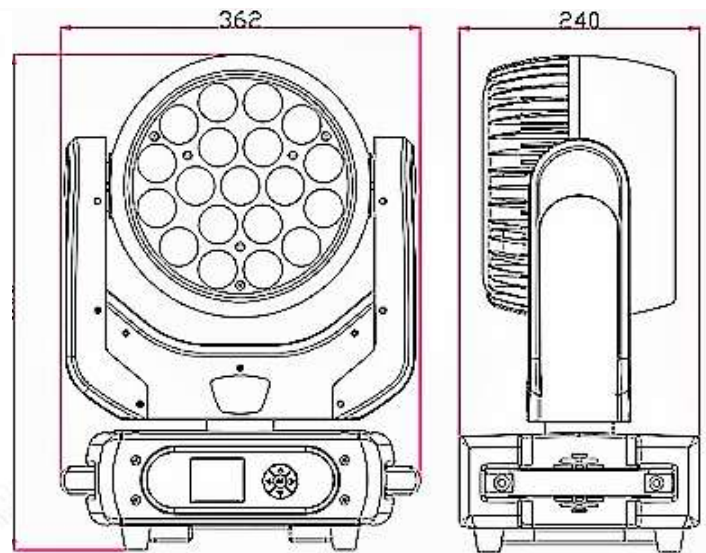

LED XP-900 Zoom (4 in 1)

電源	90-250v / 50-60hz	最大消費電力	750w
光源	OSRAM(RGBW 40w) LED x 19	ズーム	6°~50°
mode	DMX512、Stand-alone、Master/Slave		
可動範囲	Pan:540°(0°~450° 2.2秒) / Tilt:310°(0°~300° 1.2秒)		
DMXチャンネル	16ch /28ch	Dimming Mode	0 ~ 100%
色温度(K)	2800-8500	ランプ光束(lm):	
電源コネクター	平行G付-PowerCon in/out	IP	20
DMXコネクター	XLR-5PIN	耐温度	周囲 45°C / 灯体75°C
灯体サイズ	362×240×H500 mm	重量(kg)	14.6
ケースサイズ	2灯: 470mm×700mm×H730mm / 1灯:480mm×430mm× H 730mm		
同梱品	ハンガー× 2、電源ケーブル(1.5m)		

DMX channel List

16ch	28ch	Function	16ch	28ch	Function	28ch	Function
1	1	Dimmer	11	11	R	21	Circle 2
2	2	Strobe	12	12	G	22	Circle 2
3	3	Pan	13	13	B	23	Circle 2
4	4	Fine Pan	14	14	W	24	Circle 2
5	5	Tilt	15	15	Zoom	25	Circle 3
6	6	Fine Tilt	16	16	Reset	26	Circle 3
7	7	Pan/Tilt Speed		17	Circle 1	27	Circle 3
8	8	Fade Scroll		18	Circle 1	28	Circle 3
9	9	Chase Scroll		19	Circle 1		
10	10	CTO		20	Circle 1		