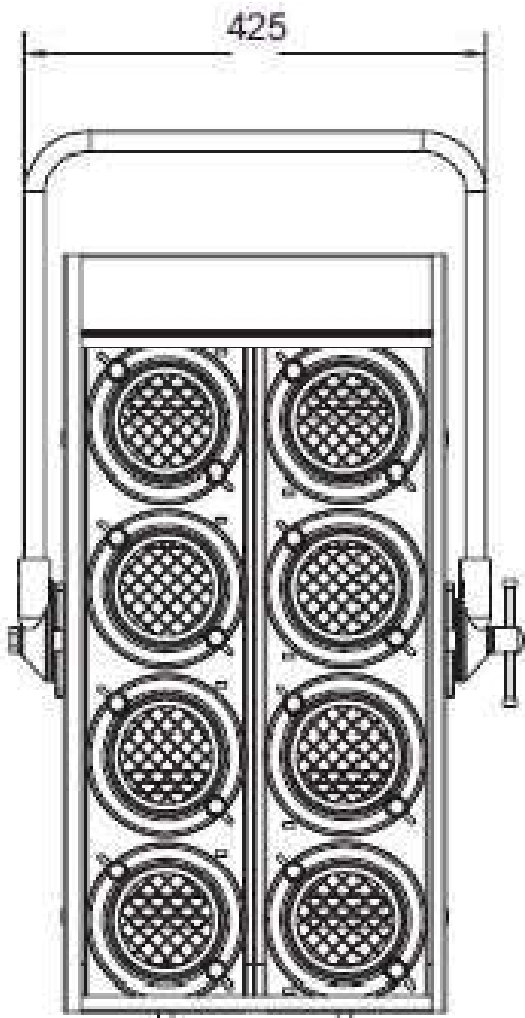

8灯ミニブルート 縦アーム／横アーム タイプ

14Kg