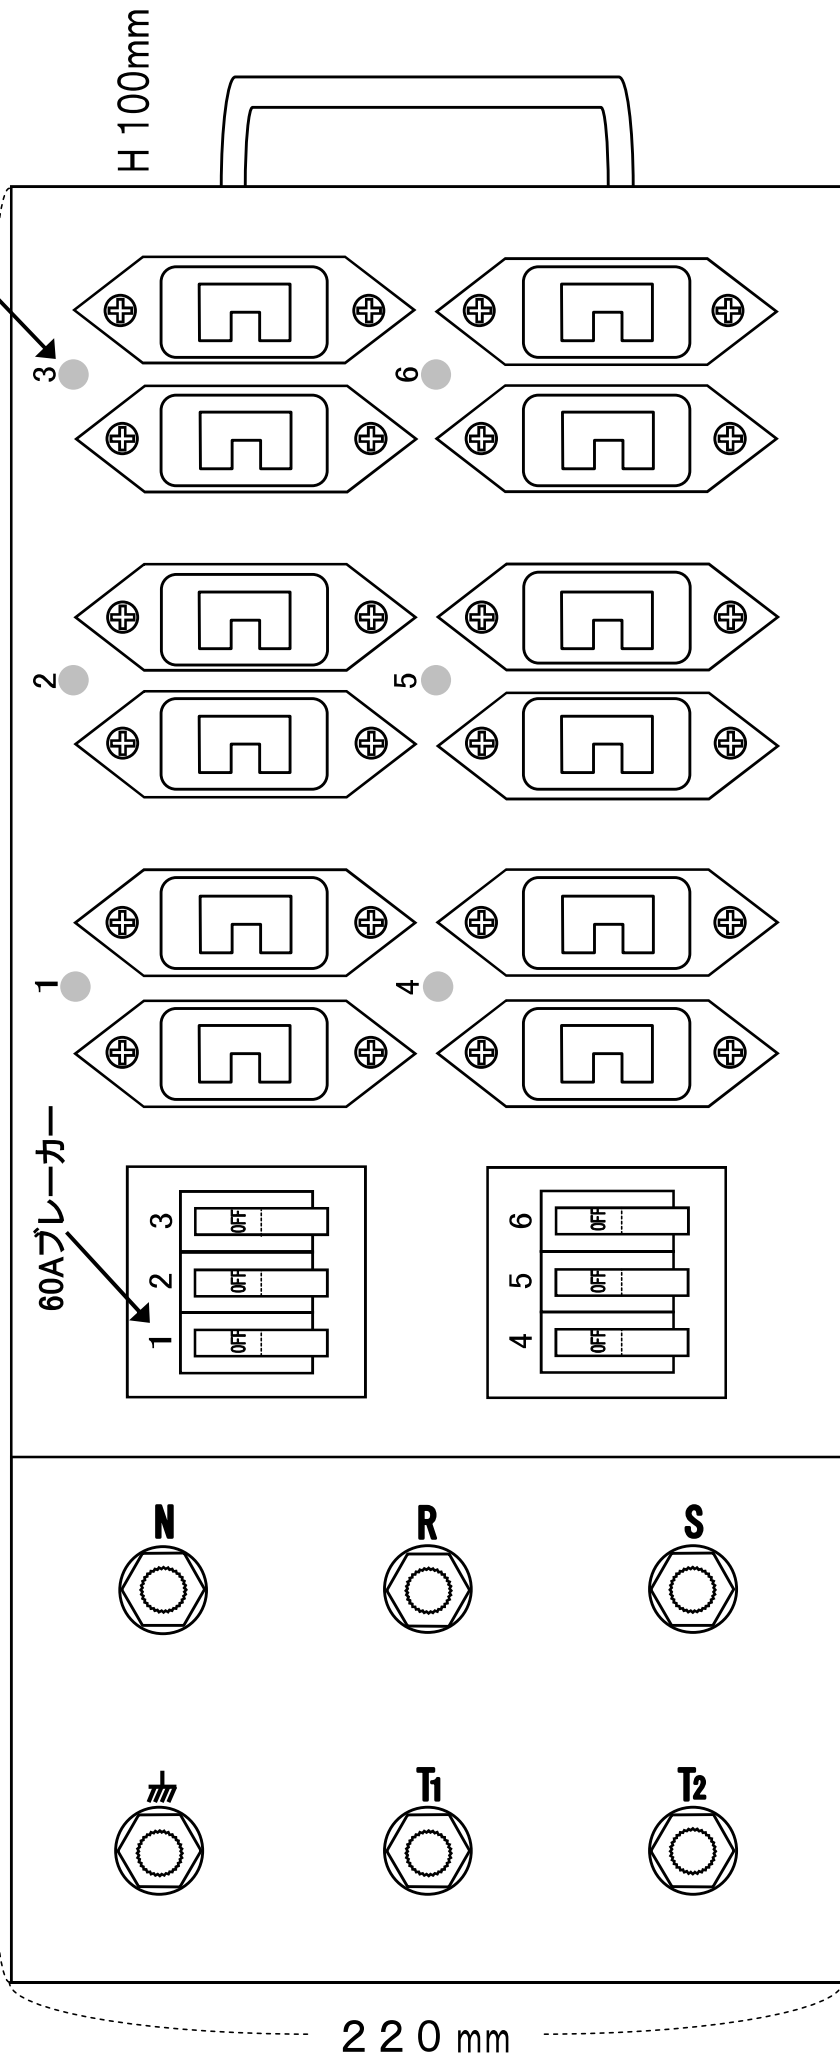

PA BOX 6ch

4 7 5 mm

通電モニター

<相>

このPA BOXは60Aブレーカーが6つの6chですが、出し口は30A C型×2口ずつで、合計12口付いております。
 基本的な相はブレーカーに対して R ⇒ S ⇒ T1 ⇒ R ⇒ S ⇒ T2 となっております。銅版の組替で単相2線～3相4線まで可能です。(3相3線を除きます)

3相4線(3φ4ω)

7レカ-① 1,2R 7レカ-④ 1,2R

7レカ-② 1,2S 7レカ-⑤ 1,2S

7レカ-③ 1,2T 7レカ-⑥ 1,2T

単相3線(1φ3ω)

7レカ-① 1,2R 7レカ-④ 1,2R

7レカ-② 1,2S 7レカ-⑤ 1,2S

7レカ-③ 1,2R 7レカ-⑥ 1,2S

220 mm

H 100mm