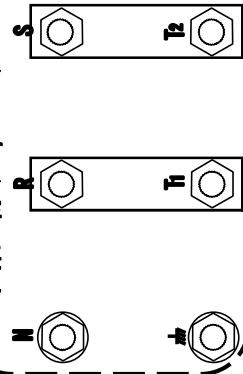

PA BOX 6ch

4 7 5 mm

通電モニター

<相>

このPA BOXは60Aブレーカーが6つの6chですが、出し口は30A C型×2口ずつで、合計12口付いております。
 基本的な相はブレーカーに対して R ⇒ S ⇒ T1 ⇒ R ⇒ S ⇒ T2 となっております。銅版の組替で単相2線～3相4線まで可能です。(3相3線を除きます)

3相4線(3φ4ω)

7レカ-① 1,2R 7レカ-④ 1,2R

7レカ-② 1,2S 7レカ-⑤ 1,2S

7レカ-③ 1,2T 7レカ-⑥ 1,2T

単相3線(1φ3ω)

7レカ-① 1,2R 7レカ-④ 1,2R

7レカ-② 1,2S 7レカ-⑤ 1,2S

7レカ-③ 1,2R 7レカ-⑥ 1,2S

220 mm

H 100mm