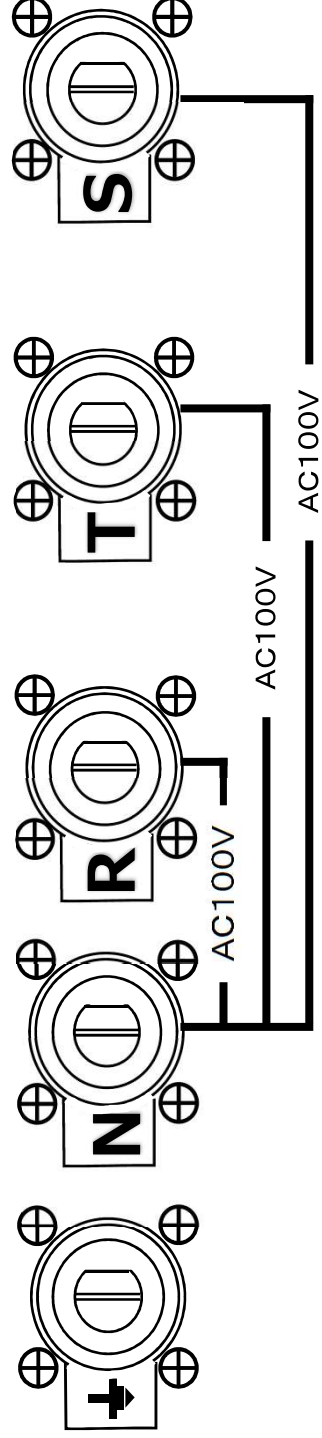

Power Box 48ch

<出力面>

<入力面>

【仕様】

- サイズ:D570×W750×H790mm
- 入力電源:100V/200V両用 , カムロック2系統・アース付き
- 出力電源: <1~12ch> 30A×12回路 & ソカペックス×2回路 , <13~48ch> 20A ソカペックス×6回路
- CHECK 回路:100V使用時のみ限定で 20A 2ch・平行 3P×各2口

【特徴】

両面にデジタル電圧モニター&高温警告モニターランプ(赤)付き、電源入力面には別途温度注意モニターランプ(緑)付き
 ※注意ランプが点灯した時点で送風などによる冷却、電源ケーブルの発熱確認等を行って下さい。警告ランプが点灯すると出力をシャットダウンする可能性がございます。

**Power Box 48ch
A/B 別電源：单相三線**

Power Box 48ch A/B 別電源：三相四線

Power Box 48ch A/B 別電源：三相三線

Power Box 48ch A/B 同一電源：单相三線

Power Box 48ch A/B 同一電源：三相四線

**Power Box 48ch
A/B 同一電源：三相三線**