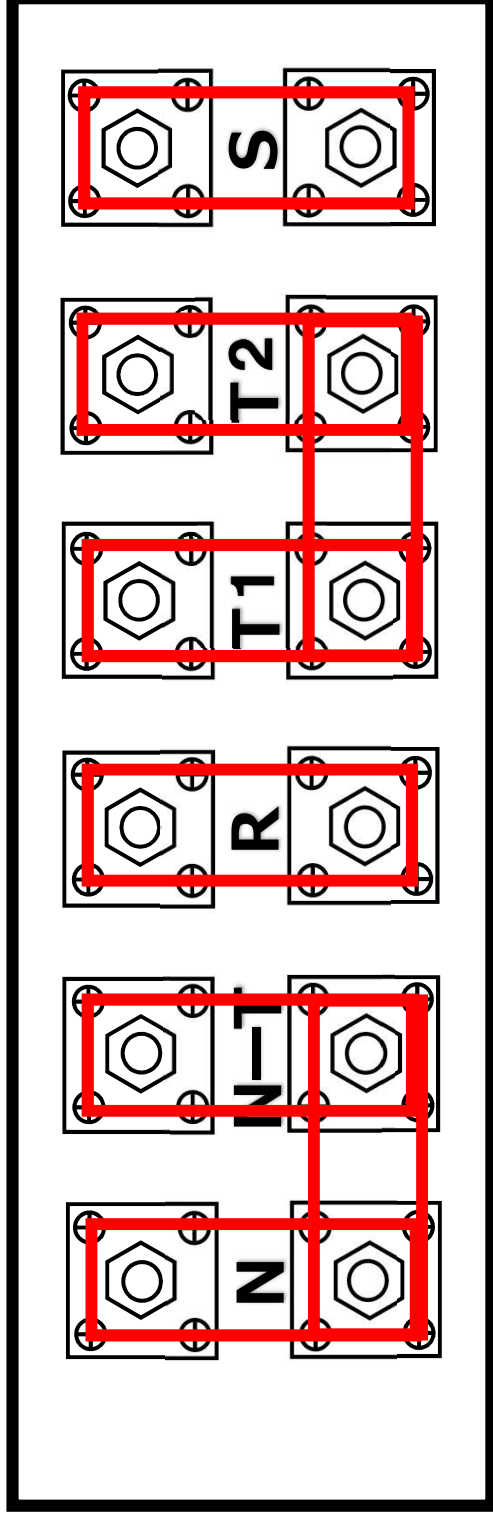

Power Box 48ch

<出力面>

<入力面>

【仕様】

- サイズ:D570×W750×H790mm
- 入力電源:100V/200V両用 , カムロック2系統・アース付き
- 出力電源: <1~12ch> 30A×12回路 & ソカペックス×2回路 , <13~48ch> 20A ソカペックス×6回路
- CHECK 回路:100V使用時のみ限定で 20A 2ch・平行 3P×各2口

【特徴】

両面にデジタル電圧モニター&高温警告モニターランプ(赤)付き、電源入力面には別途温度注意モニターランプ(緑)付き
 ※注意ランプが点灯した時点で送風などによる冷却、電源ケーブルの発熱確認等を行って下さい。警告ランプが点灯すると出力をシャットダウンする可能性がございます。

**Power Box 48ch
A/B 別電源：单相三線**

Power Box 48ch A/B 別電源：三相四線

Power Box 48ch A/B 別電源：三相三線

Power Box 48ch A/B 同一電源：单相三線

Power Box 48ch A/B 同一電源：三相四線

**Power Box 48ch
A/B 同一電源：三相三線**