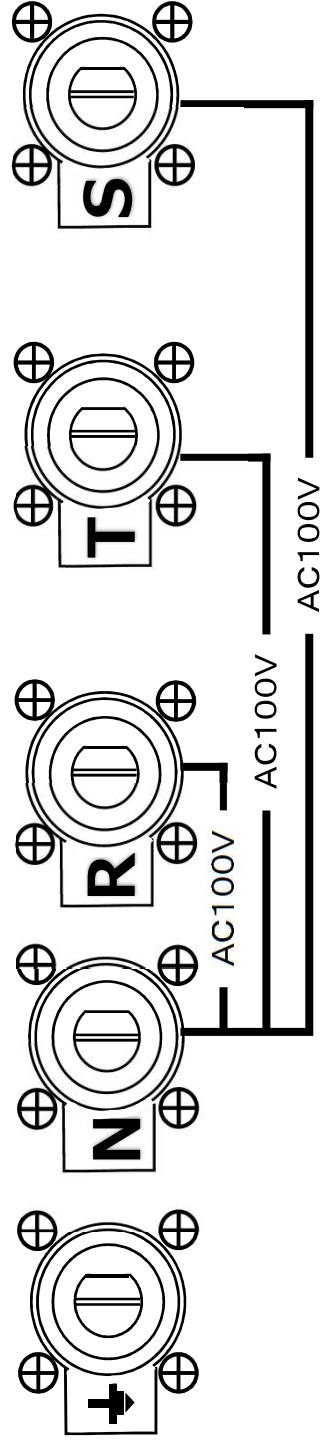

Power Box 48ch

<出力面>

<入力面>

【仕様】

- サイズ:D570×W750×H790mm
- 入力電源:100V/200V両用 , カムロック2系統・アース付き
- 出力電源: <1~12ch> 30A×12回路 & ソカペックス×2回路 , <13~48ch> 20A ソカペックス×6回路
- CHECK 回路:100V使用時のみ限定で 20A 2ch・平行 3P×各2口

【特徴】

両面にデジタル電圧モニター&高温警告モニターランプ(赤)付き、電源入力面には別途温度注意モニターランプ(緑)付き
 ※注意ランプが点灯した時点で送風などによる冷却、電源ケーブルの発熱確認等を行って下さい。警告ランプが点灯すると出力をシャットダウンする可能性がございます。

**Power Box 48ch
A/B 別電源：单相三線**

Power Box 48ch A/B 別電源：三相四線

Power Box 48ch A/B 別電源：三相三線

Power Box 48ch A/B 同一電源：单相三線

Power Box 48ch A/B 同一電源：三相四線

**Power Box 48ch
A/B 同一電源：三相三線**