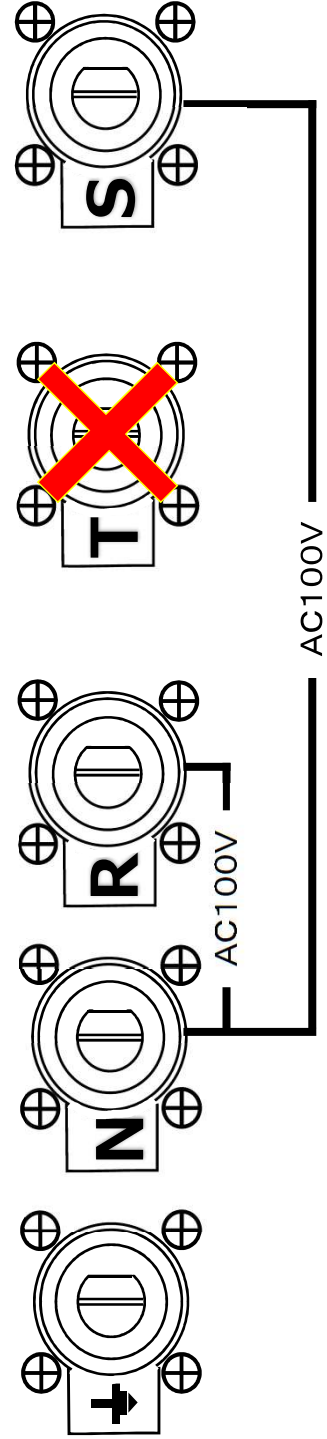

Power Box 48ch

<出力面>

<入力面>

【仕様】

- サイズ:D570×W750×H790mm
- 入力電源:100V/200V両用 , カムロック2系統・アース付き
- 出力電源: <1~12ch> 30A×12回路 & ソカペックス×2回路 , <13~48ch> 20A ソカペックス×6回路
- CHECK 回路:100V使用時のみ限定で 20A 2ch・平行 3P×各2口

【特徴】

両面にデジタル電圧モニター&高温警告モニターランプ(赤)付き、電源入力面には別途温度注意モニターランプ(緑)付き
 ※注意ランプが点灯した時点で送風などによる冷却、電源ケーブルの発熱確認等を行って下さい。警告ランプが点灯すると出力をシャットダウンする可能性がございます。

**Power Box 48ch
A/B 別電源：单相三線**

Power Box 48ch A/B 別電源：三相四線

Power Box 48ch A/B 別電源：三相三線

Power Box 48ch A/B 同一電源：单相三線

Power Box 48ch A/B 同一電源：三相四線

**Power Box 48ch
A/B 同一電源：三相三線**