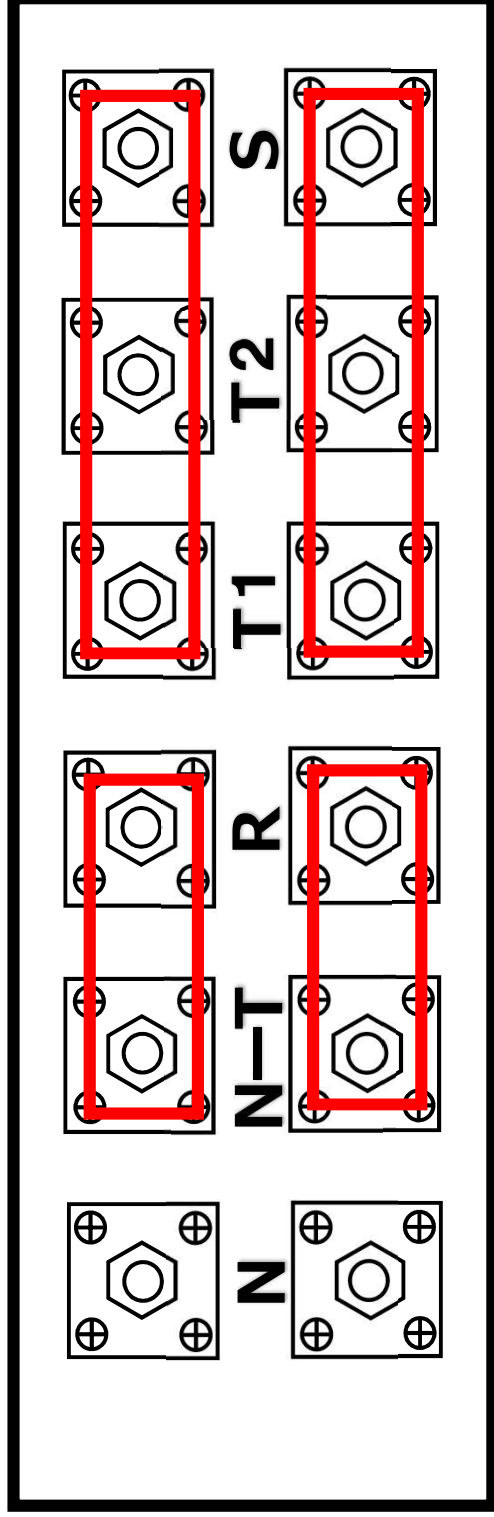

Power Box 48ch

<出力面>

<入力面>

【仕様】

- サイズ:D570×W750×H790mm
- 入力電源:100V/200V両用 , カムロック2系統・アース付き
- 出力電源: <1~12ch> 30A×12回路 & ソカペックス×2回路 , <13~48ch> 20A ソカペックス×6回路
- CHECK 回路:100V使用時のみ限定で 20A 2ch・平行 3P×各2口

【特徴】

両面にデジタル電圧モニター&高温警告モニターランプ(赤)付き、電源入力面には別途温度注意モニターランプ(緑)付き
 ※注意ランプが点灯した時点で送風などによる冷却、電源ケーブルの発熱確認等を行って下さい。警告ランプが点灯すると出力をシャットダウンする可能性がございます。

**Power Box 48ch
A/B 別電源：单相三線**

Power Box 48ch A/B 別電源：三相四線

Power Box 48ch A/B 別電源：三相三線

Power Box 48ch A/B 同一電源：单相三線

Power Box 48ch A/B 同一電源：三相四線

**Power Box 48ch
A/B 同一電源：三相三線**