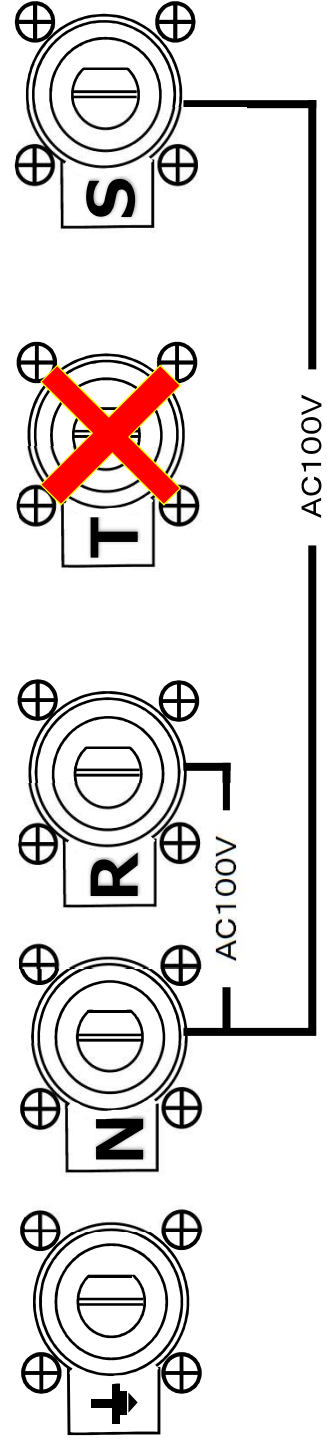

Power Box 48ch

<出力面>

<入力面>

【仕様】

- サイズ:D570×W750×H790mm
- 入力電源:100V/200V両用 , カムロック2系統・アース付き
- 出力電源: <1~12ch> 30A×12回路 & ソカペックス×2回路 , <13~48ch> 20A ソカペックス×6回路
- CHECK 回路:100V使用時のみ限定で 20A 2ch・平行 3P×各2口

【特徴】

両面にデジタル電圧モニター&高温警告モニターランプ(赤)付き、電源入力面には別途温度注意モニターランプ(緑)付き
 ※注意ランプが点灯した時点で送風などによる冷却、電源ケーブルの発熱確認等を行って下さい。警告ランプが点灯すると出力をシャットダウンする可能性がございます。

**Power Box 48ch
A/B 別電源：单相三線**

Power Box 48ch A/B 別電源：三相四線

Power Box 48ch A/B 別電源：三相三線

Power Box 48ch A/B 同一電源：单相三線

Power Box 48ch A/B 同一電源：三相四線

**Power Box 48ch
A/B 同一電源：三相三線**