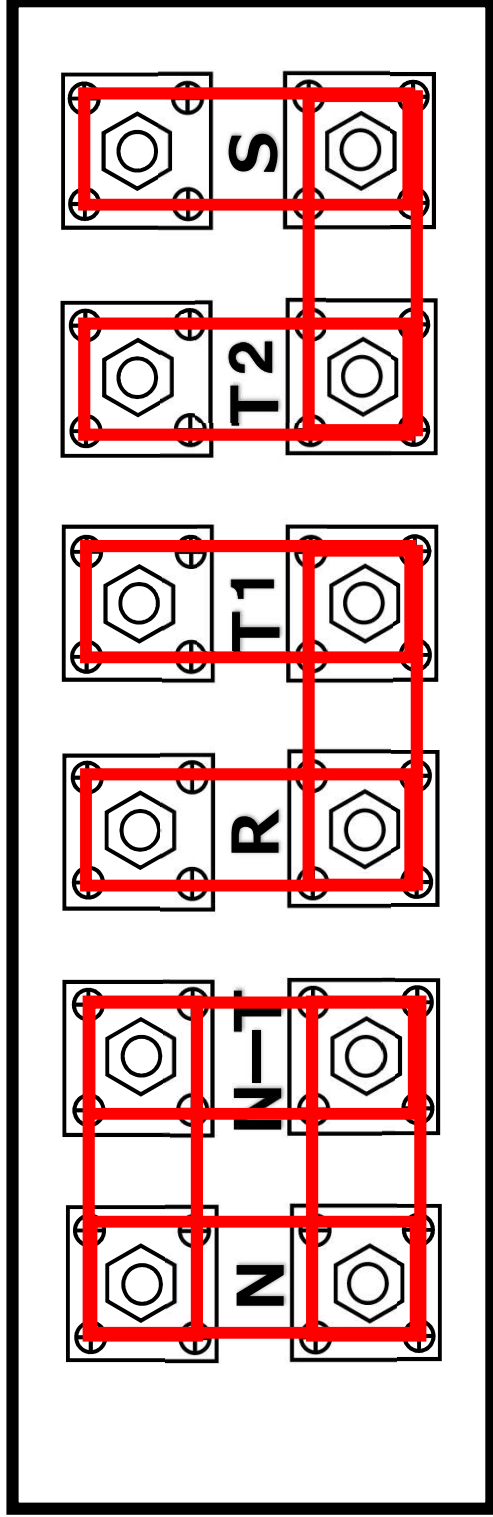

Power Box 48ch

<出力面>

<入力面>

【仕様】

- サイズ:D570×W750×H790mm
- 入力電源:100V/200V両用 , カムロック2系統・アース付き
- 出力電源: <1~12ch> 30A×12回路 & ソカペックス×2回路 , <13~48ch> 20A ソカペックス×6回路
- CHECK 回路:100V使用時のみ限定で 20A 2ch・平行 3P×各2口

【特徴】

両面にデジタル電圧モニター&高温警告モニターランプ(赤)付き、電源入力面には別途温度注意モニターランプ(緑)付き
 ※注意ランプが点灯した時点で送風などによる冷却、電源ケーブルの発熱確認等を行って下さい。警告ランプが点灯すると出力をシャットダウンする可能性がございます。

**Power Box 48ch
A/B 別電源：单相三線**

Power Box 48ch A/B 別電源：三相四線

Power Box 48ch A/B 別電源：三相三線

Power Box 48ch A/B 同一電源：单相三線

Power Box 48ch A/B 同一電源：三相四線

**Power Box 48ch
A/B 同一電源：三相三線**