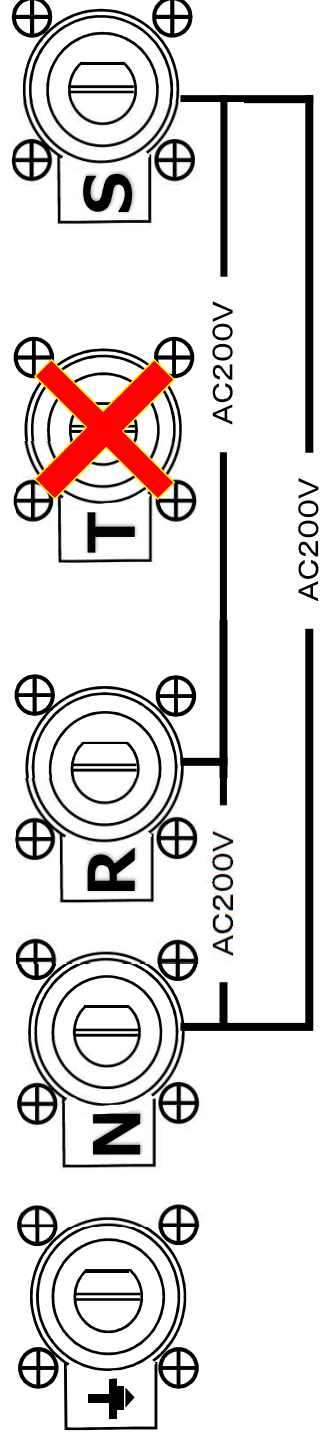

Power Box 48ch

<出力面>

<入力面>

【仕様】

- サイズ:D570×W750×H790mm
- 入力電源:100V/200V両用 , カムロック2系統・アース付き
- 出力電源: <1~12ch> 30A×12回路 & ソカペックス×2回路 , <13~48ch> 20A ソカペックス×6回路
- CHECK 回路:100V使用時のみ限定で 20A 2ch・平行 3P×各2口

【特徴】

両面にデジタル電圧モニター&高温警告モニターランプ(赤)付き、電源入力面には別途温度注意モニターランプ(緑)付き
 ※注意ランプが点灯した時点で送風などによる冷却、電源ケーブルの発熱確認等を行って下さい。警告ランプが点灯すると出力をシャットダウンする可能性がございます。

**Power Box 48ch
A/B 別電源：单相三線**

Power Box 48ch A/B 別電源：三相四線

Power Box 48ch A/B 別電源：三相三線

Power Box 48ch A/B 同一電源：单相三線

Power Box 48ch A/B 同一電源：三相四線

**Power Box 48ch
A/B 同一電源：三相三線**