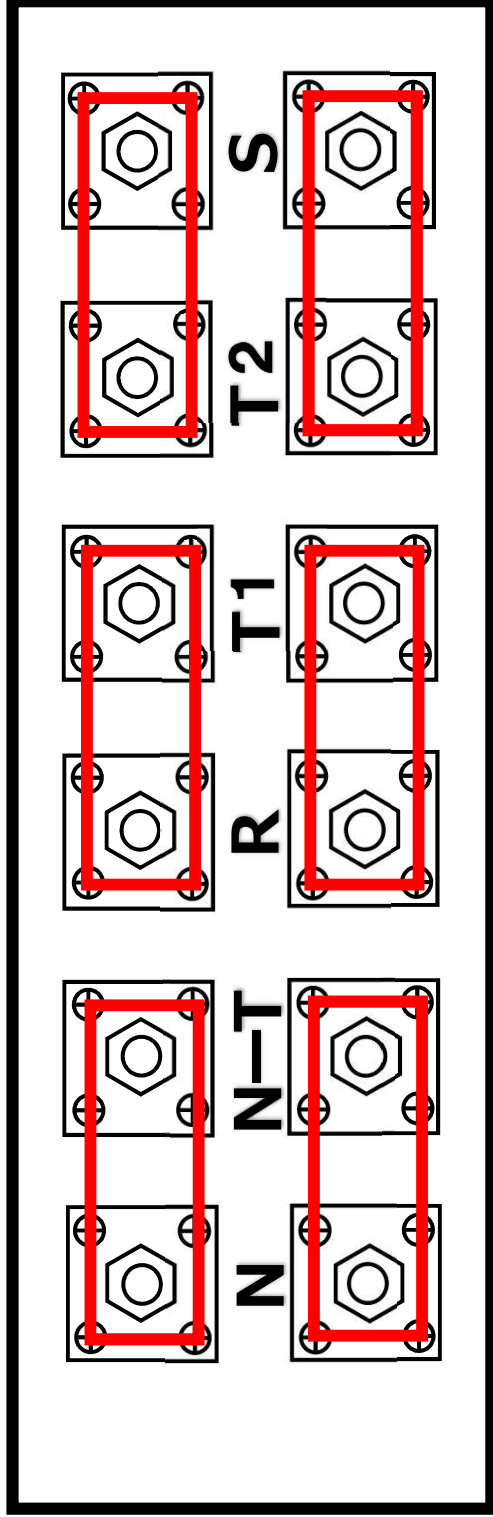

Power Box 48ch

<出力面>

<入力面>

【仕様】

- サイズ:D570×W750×H790mm
- 入力電源:100V/200V両用 , カムロック2系統・アース付き
- 出力電源: <1~12ch> 30A×12回路 & ソカペックス×2回路 , <13~48ch> 20A ソカペックス×6回路
- CHECK 回路:100V使用時のみ限定で 20A 2ch・平行 3P×各2口

【特徴】

両面にデジタル電圧モニター&高温警告モニターランプ(赤)付き、電源入力面には別途温度注意モニターランプ(緑)付き
 ※注意ランプが点灯した時点で送風などによる冷却、電源ケーブルの発熱確認等を行って下さい。警告ランプが点灯すると出力をシャットダウンする可能性がございます。

**Power Box 48ch
A/B 別電源：单相三線**

Power Box 48ch A/B 別電源：三相四線

Power Box 48ch A/B 別電源：三相三線

Power Box 48ch A/B 同一電源：单相三線

Power Box 48ch A/B 同一電源：三相四線

**Power Box 48ch
A/B 同一電源：三相三線**