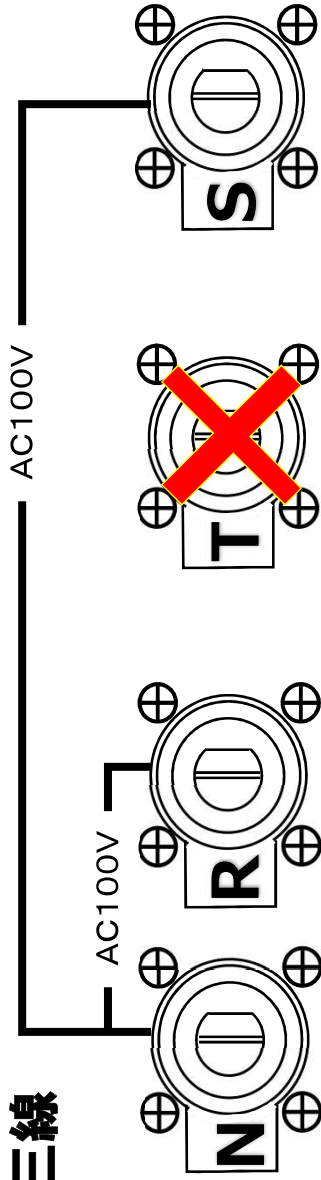

Power Box 48ch

<出力面>

<入力面>

【仕様】

- サイズ:D570×W750×H790mm
- 入力電源:100V/200V両用 , カムロック2系統・アース付き
- 出力電源: <1~12ch> 30A×12回路 & ソカペックス×2回路 , <13~48ch> 20A ソカペックス×6回路
- CHECK 回路:100V使用時のみ限定で 20A 2ch・平行 3P×各2口

【特徴】

両面にデジタル電圧モニター&高温警告モニターランプ(赤)付き、電源入力面には別途温度注意モニターランプ(緑)付き
 ※注意ランプが点灯した時点で送風などによる冷却、電源ケーブルの発熱確認等を行って下さい。警告ランプが点灯すると出力をシャットダウンする可能性がございます。

**Power Box 48ch
A/B 別電源：单相三線**

Power Box 48ch A/B 別電源：三相四線

Power Box 48ch A/B 別電源：三相三線

Power Box 48ch A/B 同一電源：单相三線

Power Box 48ch A/B 同一電源：三相四線

**Power Box 48ch
A/B 同一電源：三相三線**