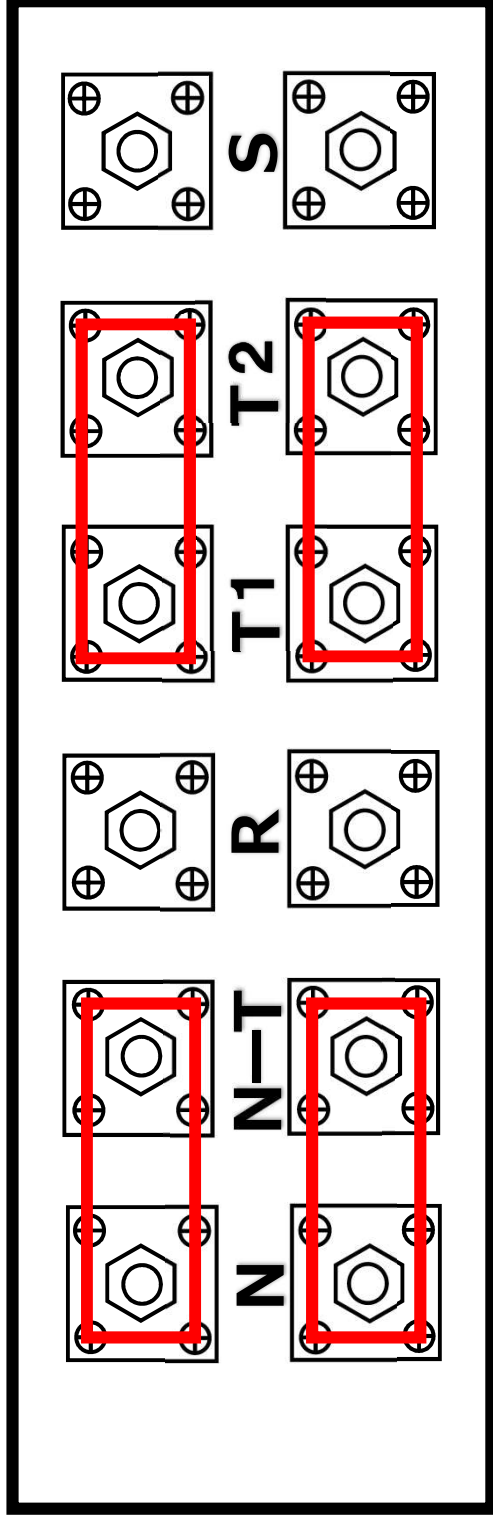

Power Box 48ch

<出力面>

<入力面>

【仕様】

- サイズ:D570×W750×H790mm
- 入力電源:100V/200V両用 , カムロック2系統・アース付き
- 出力電源: <1~12ch> 30A×12回路 & ソカペックス×2回路 , <13~48ch> 20A ソカペックス×6回路
- CHECK 回路:100V使用時のみ限定で 20A 2ch・平行 3P×各2口

【特徴】

両面にデジタル電圧モニター&高温警告モニターランプ(赤)付き、電源入力面には別途温度注意モニターランプ(緑)付き
 ※注意ランプが点灯した時点で送風などによる冷却、電源ケーブルの発熱確認等を行って下さい。警告ランプが点灯すると出力をシャットダウンする可能性がございます。

**Power Box 48ch
A/B 別電源：单相三線**

Power Box 48ch A/B 別電源：三相四線

Power Box 48ch A/B 別電源：三相三線

Power Box 48ch A/B 同一電源：单相三線

Power Box 48ch A/B 同一電源：三相四線

**Power Box 48ch
A/B 同一電源：三相三線**