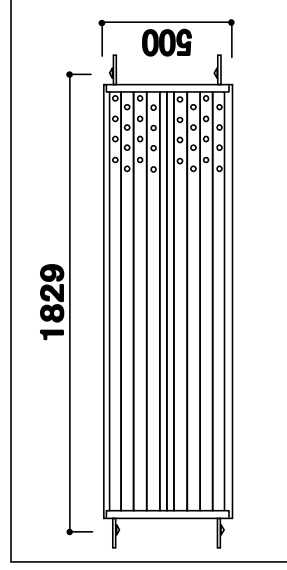

梯子型枠

連結ピン

ジャッキベース

ジャッキ付キャスター

アームロック

鋼製足場板

手摺柱

手摺

筋交

基本パーツは2段4基分の在庫ですが、手摺は2基分の在庫です。