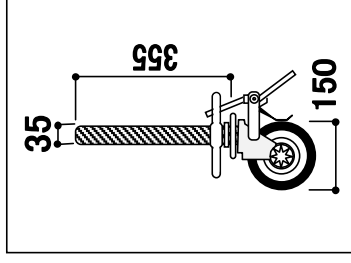

梯子型枠

連結ピン

ジャッキベース

ジャッキ付キャスター

アームロック

鋼製足場板

手摺柱

手摺

筋交

基本パーツは2段4基分の在庫ですが、手摺は2基分の在庫です。