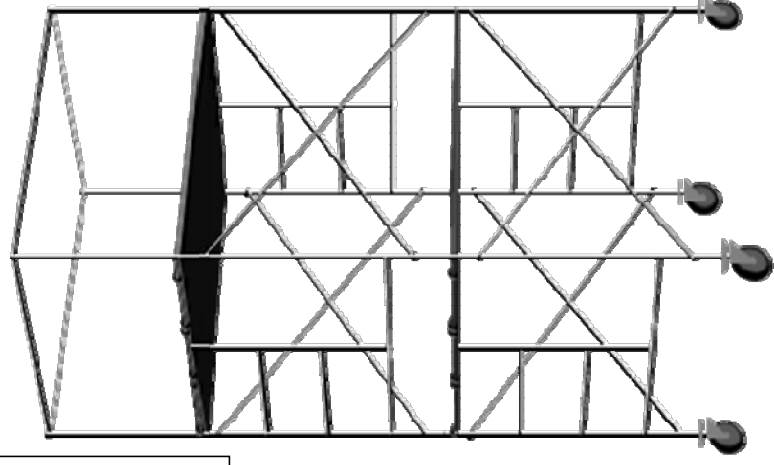

梯子型枠

連結ピン

ジャッキベース

ジャッキ付キャスター

アームロック

鋼製足場板

手摺柱

手摺

筋交

基本パーツは2段4基分の在庫ですが、手摺は2基分の在庫です。