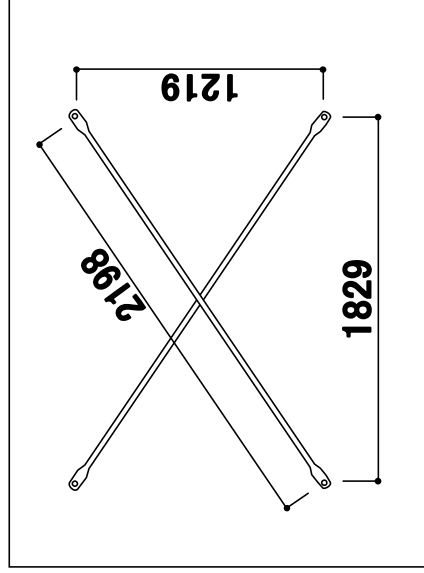

梯子型枠

連結ピン

ジャッキベース

ジャッキ付キャスター

アームロック

鋼製足場板

手摺柱

手摺

筋交

基本パーツは2段4基分の在庫ですが、手摺は2基分の在庫です。