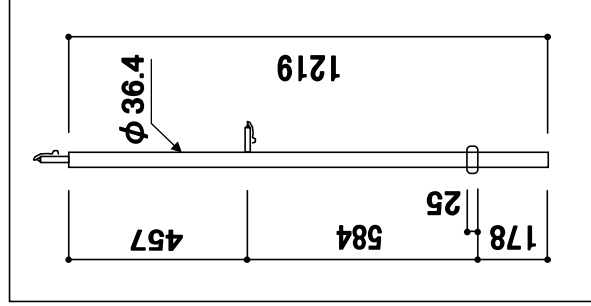

梯子型枠

連結ピン

ジャッキベース

ジャッキ付キャスター

アームロック

鋼製足場板

手摺柱

手摺

筋交

基本パーツは2段4基分の在庫ですが、手摺は2基分の在庫です。