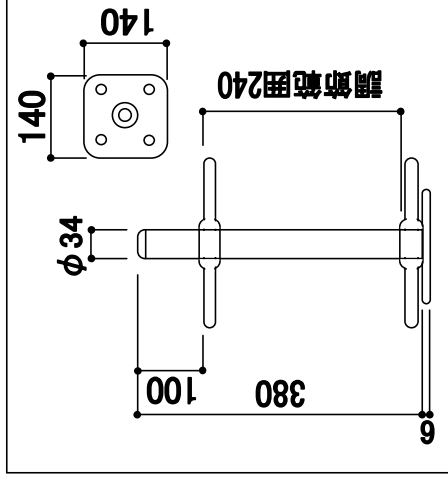

梯子型枠

連結ピン

ジャッキベース

ジャッキ付キャスター

アームロック

鋼製足場板

手摺柱

手摺

筋交

基本パーツは2段4基分の在庫ですが、手摺は2基分の在庫です。