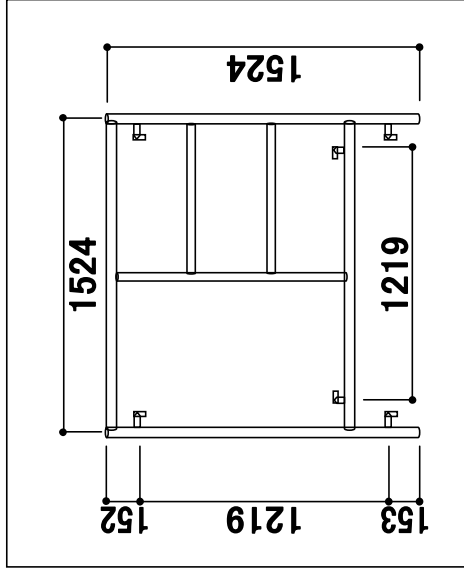

梯子型枠

連結ピン

ジャッキベース

ジャッキ付キャスター

アームロック

鋼製足場板

手摺柱

手摺

筋交

基本パーツは2段4基分の在庫ですが、手摺は2基分の在庫です。