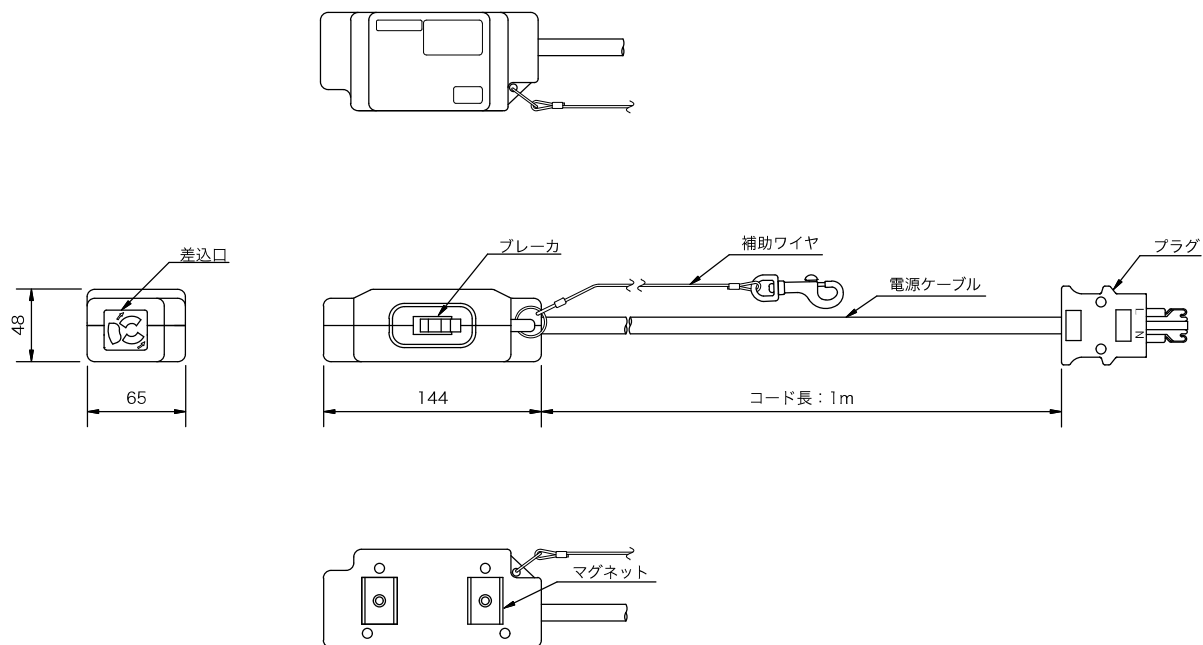

製品名	ブレーカ付変換ボックス	商品コード	G90211
		型番	BB-15S-20
		縮尺	S=1/5

定格電流	12 A		
定格電圧	AC 125 V		
使用電力範囲	白熱灯の場合 1200W まで		
使用温度範囲	5 ~ 40 °C		
本体質量	0.7 kg		
ブレーカ	MCCB 2P 30AF / 15AT	× 1	
電源ケーブル	2PNCT 2mm ² × 3芯	1 m	
差込口	C型20A プラグ付		
	平行接地極付15A コンセント	× 1	