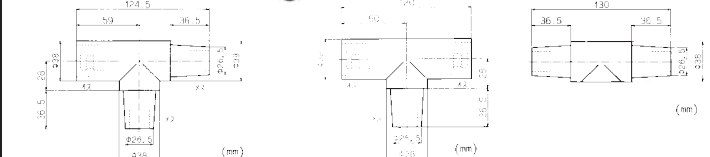

3ウェイコネクタ 絶縁体材質：ネオブレン

●各種分岐に便利です。

タッピングTコネクタ

型番	色
E1016-2312	黒
E1016-2314	赤
E1016-2316	緑
E1016-2317	白
E1016-2350	青

パラレルTコネクタ

型番	色
E1016-2324	黒
E1016-2326	赤
E1016-2328	緑
E1016-2329	白
E1016-2348	青

両メスコンタクトコネクタ

型番	色
E1016-2352	黒
E1016-2354	赤
E1016-2356	緑
E1016-2357	白
E1016-2358	青