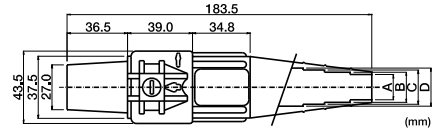

### プラグ 絶縁体材質：ネオブレン

	30~60mm <sup>2</sup>	80~100mm <sup>2</sup>
A	Φ11	Φ15.2
B	Φ12.4	Φ18.2
C	Φ15.2	Φ20.6
D	—	Φ23.0

	30~60mm <sup>2</sup>	80~100mm <sup>2</sup>
A	Φ11	Φ15.2
B	Φ12.4	Φ18.2
C	Φ15.2	Φ20.6
D	—	Φ23.0