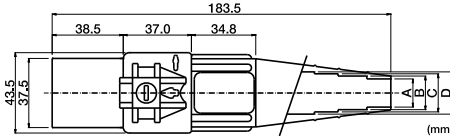

30~60mm²	80~100mm²
A	Φ11	Φ15.2
B	Φ12.4	Φ18.2
C	Φ15.2	Φ20.6
D	—	Φ23.0