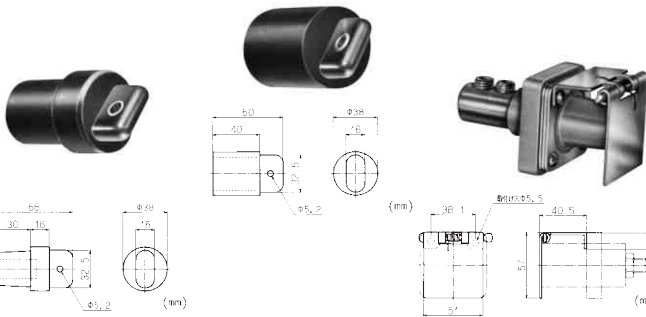

保護キャップ 絶縁体材質：ネオブレン

オスコンタクト用キャップ

型番	色
A100601-1	黒

メスコンタクト用キャップ

型番	色
A100602-1	黒

スナップバックカバー(金属製)

型番	色
A100895-1	メッキ