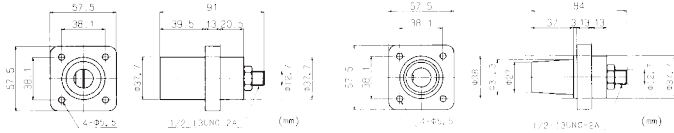

パネル取付レセプタクル 絶縁体材質：ネオブレン

オスコンタクトレセプタクル

ケーブルサイズ	型番	色
30~100mm²	E1016-1600	黒
	E1016-1602	赤
	E1016-1604	緑
	E1016-1605	白
	E1016-1612	青

メスコンタクトレセプタクル

ケーブルサイズ	型番	色
30~100mm²	E1016-1631	黒
	E1016-1633	赤
	E1016-1635	緑
	E1016-1636	白
	E1016-1643	青